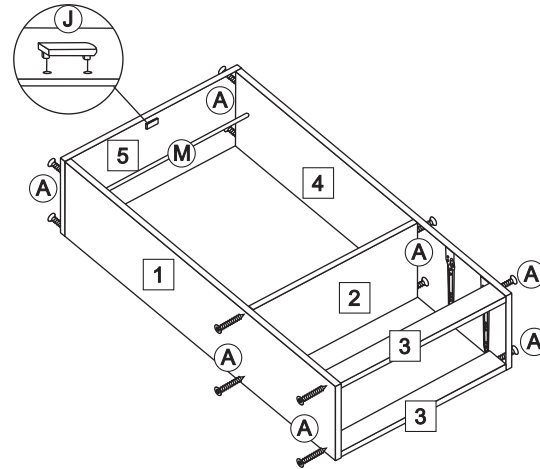

No.	Dimensions	Quantity
1	270 1995	1
2	250 1605	3
3	650 1761	1
4	270 1995	1
5	450 7161	1

200-000675

No.	Dimensions	Quantity
1	80 368	2
2	96 350	2
3	96 350	2
4	96 310	2
5	96 310	2
6	157 396	1
7	157 396	1
8	418 385	1
9	398 352	1
10	398 352	1

**STEP 1**

**STEP 2**

x 2 sets

**STEP 3**

**STEP 4**

NO	HARDWARE LIST	QTY
A	JCBC screw M6X40MM 	12
B	M4X32MM screw 	8
C	M4X25MM screw 	8
D	M3.5X14MM screw 	48
E	Nail 	56
F	Dowel 8x25mm 	8
G	Mini Fit 	4 sets
H	Handle 	4
I	Leg Pin 	4
J	Drawer Stopper 	1
K	Hinge 	6
L	Drawer Slide 12" 	2 sets
M	Pipe 	1
N	Allen Key 	1

**STEP 5**

**STEP 6**