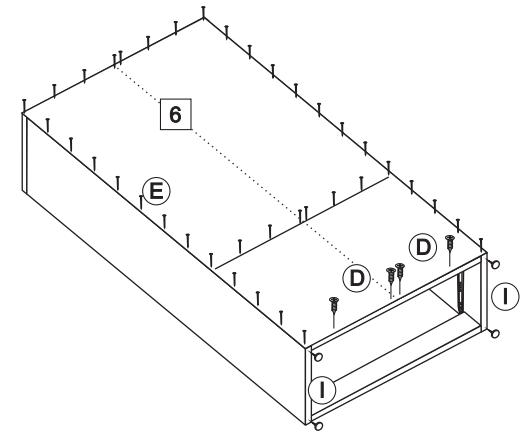

No.	Dimensions	Quantity
1	270 1995	1
2	250 1605	3
3	650 1761	1
4	270 1995	1
5	450 7161	1

200-000675

No.	Dimensions	Quantity
1	80 368	2
2	96 350	2
3	96 350	2
4	96 310	2
5	96 310	2
6	157 396	1
7	157 396	1
8	418 385	1
9	398 352	1
10	398 352	1

**STEP 1**

**STEP 2**

x 2 sets

**STEP 3**

**STEP 4**

NO	HARDWARE LIST	QTY
A	JCBC screw M6X40MM 	12
B	M4X32MM screw 	8
C	M4X25MM screw 	8
D	M3.5X14MM screw 	48
E	Nail 	56
F	Dowel 8x25mm 	8
G	Mini Fit 	4 sets
H	Handle 	4
I	Leg Pin 	4
J	Drawer Stopper 	1
K	Hinge 	6
L	Drawer Slide 12" 	2 sets
M	Pipe 	1
N	Allen Key 	1

**STEP 5**

**STEP 6**