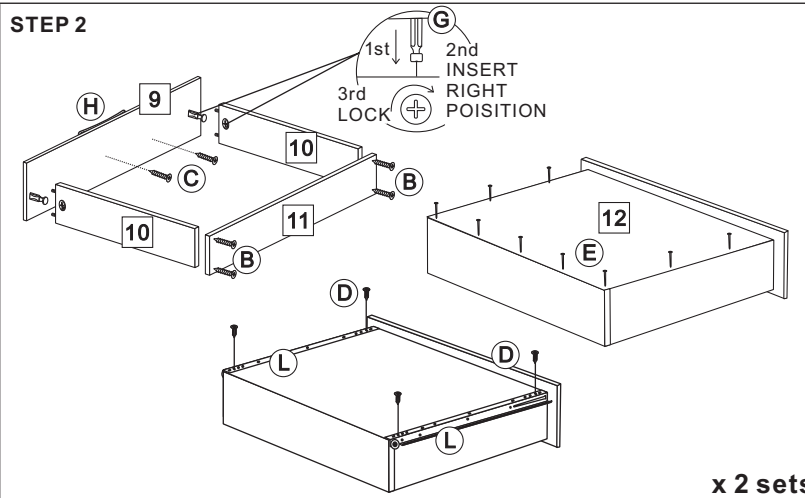

Ручка-ковчак Ручка-подорож	Φ1	Ключ для конфірмату Ключ для конфірмату	Φ2	Шуруп під зав'язку Шуруп під пазоло	Φ3	Кілок Кольчик	Φ4	Конфірмат Конфірмат	Φ5
Цяп Гвоздь	Φ6	Цяп-вішка Гвоздь-вішка	Φ7	Защілка Защитка	Φ8	Саморіз Саморез	Φ9	Саморіз для ручки Саморез для ручки	Φ10
									
									

No.	Dimensions	Quantity
1	270 1995	1
2	250 1605	3
3	650 1761	1
4	270 1995	1
5	450 7161	1

200-000675

No.	Dimensions	Quantity
1	80 368	2
2	96 350	2
3	96 350	2
4	96 310	2
5	96 310	2
6	157 396	1
7	157 396	1
8	418 385	1
9	398 352	1
10	398 352	1

**STEP 1**

**STEP 2**

x 2 sets

**STEP 3**

**STEP 4**

NO	HARDWARE LIST	QTY
A	JCBC screw M6X40MM 	12
B	M4X32MM screw 	8
C	M4X25MM screw 	8
D	M3.5X14MM screw 	48
E	Nail 	56
F	Dowel 8x25mm 	8
G	Mini Fit 	4 sets
H	Handle 	4
I	Leg Pin 	4
J	Drawer Stopper 	1
K	Hinge 	6
L	Drawer Slide 12" 	2 sets
M	Pipe 	1
N	Allen Key 	1