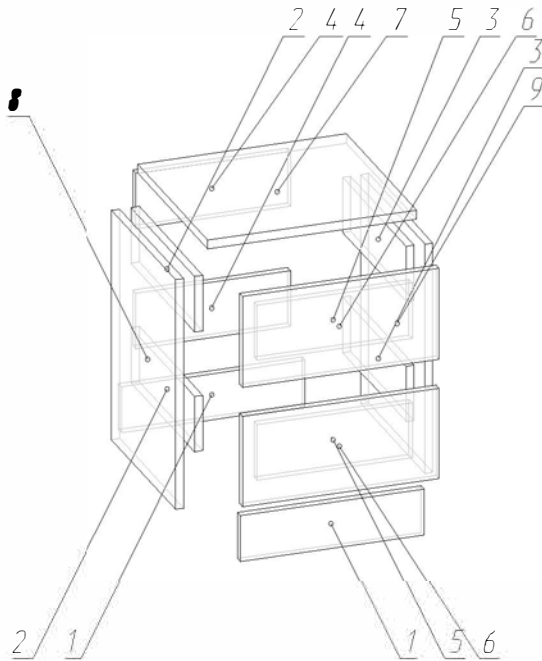

Ручка-ковчак Ручка-подорож	Φ1	Ключ для конфірмату Ключ для конфірмату	Φ2	Шуруп під зав'язку Шуруп під пазоло	Φ3	Кілок Кольчик	Φ4	Конфірмат Конфірмат	Φ5
Цяп Гвоздь	Φ6	Цяп-вішка Гвоздь-вішка	Φ7	Защілка Защитка	Φ8	Саморіз Саморез	Φ9	Саморіз для ручки Саморез для ручки	Φ10
									
									

No.	Dimensions	Quantity
1	270 1995	1
2	250 1605	3
3	650 1761	1
4	270 1995	1
5	450 7161	1

200-000675

No.	Dimensions	Quantity
1	80 368	2
2	96 350	2
3	96 350	2
4	96 310	2
5	96 310	2
6	157 396	1
7	157 396	1
8	418 385	1
9	398 352	1
10	398 352	1

**STEP 1**

**STEP 2**

x 2 sets

**STEP 3**

**STEP 4**

NO	HARDWARE LIST	QTY
A	JCBC screw M6X40MM 	12
B	M4X32MM screw 	8
C	M4X25MM screw 	8
D	M3.5X14MM screw 	48
E	Nail 	56
F	Dowel 8x25mm 	8
G	Mini Fit 	4 sets
H	Handle 	4
I	Leg Pin 	4
J	Drawer Stopper 	1
K	Hinge 	6
L	Drawer Slide 12" 	2 sets
M	Pipe 	1
N	Allen Key 	1