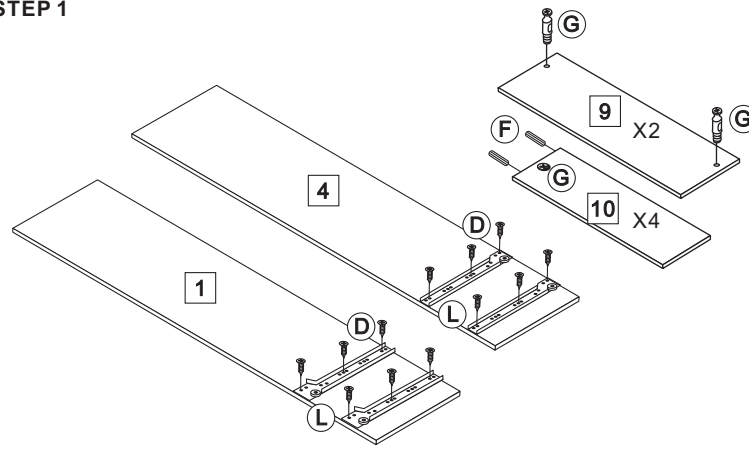

Ручка-ковчак Ручка-подорож	Φ1	Ключ для конфірмату Ключ для конфірмату	Φ2	Шуруп під зав'язку Шуруп під пазоло	Φ3	Кілок Кольчик	Φ4	Конфірмат Конфірмат	Φ5
Цяп Гвоздь	Φ6	Цяп-вішка Гвоздь-вішка	Φ7	Защілка Защитка	Φ8	Саморіз Саморез	Φ9	Саморіз для ручки Саморез для ручки	Φ10
									
									

No.	Dimensions	Quantity
1	270 1995	1
2	250 1605	3
3	650 1761	1
4	270 1995	1
5	450 7161	1

200-000675

No.	Dimensions	Quantity
1	80 368	2
2	96 350	2
3	96 350	2
4	96 310	2
5	96 310	2
6	157 396	1
7	157 396	1
8	418 385	1
9	398 352	1
10	398 352	1

**STEP 1**

**STEP 2**

x 2 sets

**STEP 3**

**STEP 4**

NO	HARDWARE LIST	QTY
A	JCBC screw M6X40MM 	12
B	M4X32MM screw 	8
C	M4X25MM screw 	8
D	M3.5X14MM screw 	48
E	Nail 	56
F	Dowel 8x25mm 	8
G	Mini Fit 	4 sets
H	Handle 	4
I	Leg Pin 	4
J	Drawer Stopper 	1
K	Hinge 	6
L	Drawer Slide 12" 	2 sets
M	Pipe 	1
N	Allen Key 	1