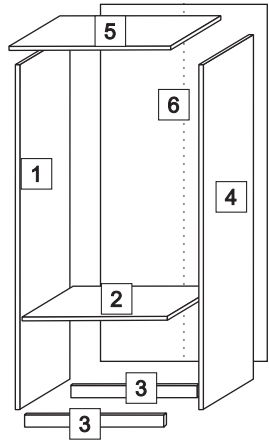

Ручка-ковчак Ручка-подорож	Φ1	Ключ для конфірмату Ключ для конфірмату	Φ2	Шуруп під зав'язку Шуруп під пазоло	Φ3	Кілок Кольчик	Φ4	Конфірмат Конфірмат	Φ5
Цяп Гвоздь	Φ6	Цяп-вішка Гвоздь-вішка	Φ7	Защілка Защитка	Φ8	Саморіз Саморез	Φ9	Саморіз для ручки Саморез для ручки	Φ10
									
									

No.	Dimensions	Quantity
1	270 1995	1
2	250 1605	3
3	650 1761	1
4	270 1995	1
5	450 7161	1

200-000675

No.	Dimensions	Quantity
1	80 368	2
2	96 350	2
3	96 350	2
4	96 310	2
5	96 310	2
6	157 396	1
7	157 396	1
8	418 385	1
9	398 352	1
10	398 352	1

**STEP 1**

**STEP 2**

x 2 sets

**STEP 3**

**STEP 4**

NO	HARDWARE LIST	QTY
A	JCBC screw M6X40MM 	12
B	M4X32MM screw 	8
C	M4X25MM screw 	8
D	M3.5X14MM screw 	48
E	Nail 	56
F	Dowel 8x25mm 	8
G	Mini Fit 	4 sets
H	Handle 	4
I	Leg Pin 	4
J	Drawer Stopper 	1
K	Hinge 	6
L	Drawer Slide 12" 	2 sets
M	Pipe 	1
N	Allen Key 	1