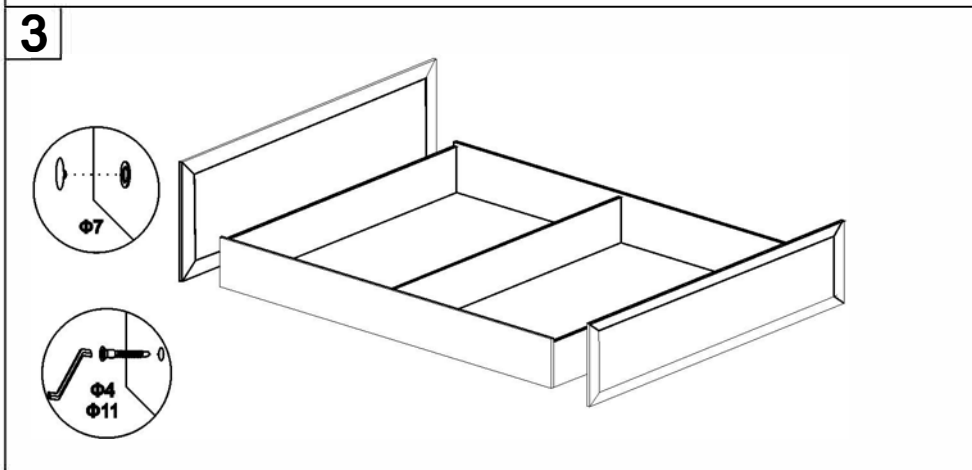

Ручка-ковчак Ручка-подорож	Φ1	Ключ для конфірмату Ключ для конфірмату	Φ2	Шуруп під зав'язку Шуруп під пазоло	Φ3	Кілок Кольчик	Φ4	Конфірмат Конфірмат	Φ5
Цяп Гвоздь	Φ6	Цяп-вішка Гвоздь-вішка	Φ7	Защілка Защитка	Φ8	Саморіз Саморез	Φ9	Саморіз для ручки Саморез для ручки	Φ10
									
									

No.	Dimensions	Quantity
1	270 1995	1
2	250 1605	3
3	650 1761	1
4	270 1995	1
5	450 7161	1

200-000675

No.	Dimensions	Quantity
1	80 368	2
2	96 350	2
3	96 350	2
4	96 310	2
5	96 310	2
6	157 396	1
7	157 396	1
8	418 385	1
9	398 352	1
10	398 352	1