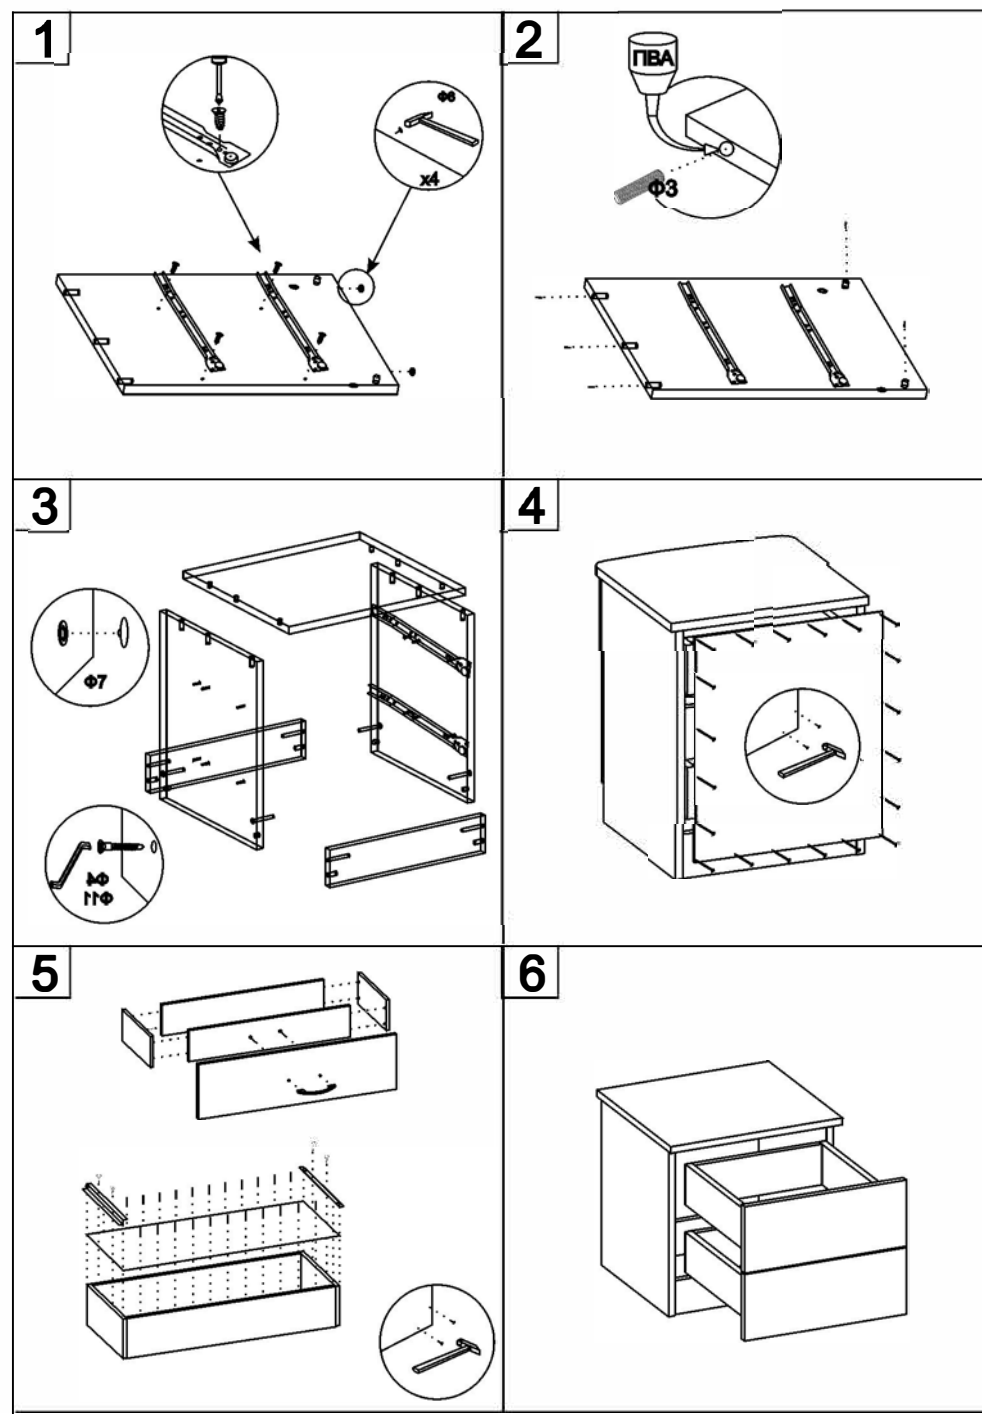

Ручка-ковчак Ручка-подорож	Φ1	Ключ для конфірмату Ключ для конфірмату	Φ2	Шуруп під зав'язку Шуруп під пазоло	Φ3	Кілок Кольчик	Φ4	Конфірмат Конфірмат	Φ5
Цяп Гвоздь	Φ6	Цяп-вішка Гвоздь-вішка	Φ7	Защілка Защитка	Φ8	Саморіз Саморез	Φ9	Саморіз для ручки Саморез для ручки	Φ10
									
									

No.	Dimensions	Quantity
1	270 1995	1
2	250 1605	3
3	650 1761	1
4	270 1995	1
5	450 7161	1

200-000675

No.	Dimensions	Quantity
1	80 368	2
2	96 350	2
3	96 350	2
4	96 310	2
5	96 310	2
6	157 396	1
7	157 396	1
8	418 385	1
9	398 352	1
10	398 352	1

**STEP 1**

**STEP 2**

x 2 sets

**STEP 3**

**STEP 4**

NO	HARDWARE LIST	QTY
A	JCBC screw M6X40MM 	12
B	M4X32MM screw 	8
C	M4X25MM screw 	8
D	M3.5X14MM screw 	48
E	Nail 	56
F	Dowel 8x25mm 	8
G	Mini Fit 	4 sets
H	Handle 	4
I	Leg Pin 	4
J	Drawer Stopper 	1
K	Hinge 	6
L	Drawer Slide 12" 	2 sets
M	Pipe 	1
N	Allen Key 	1