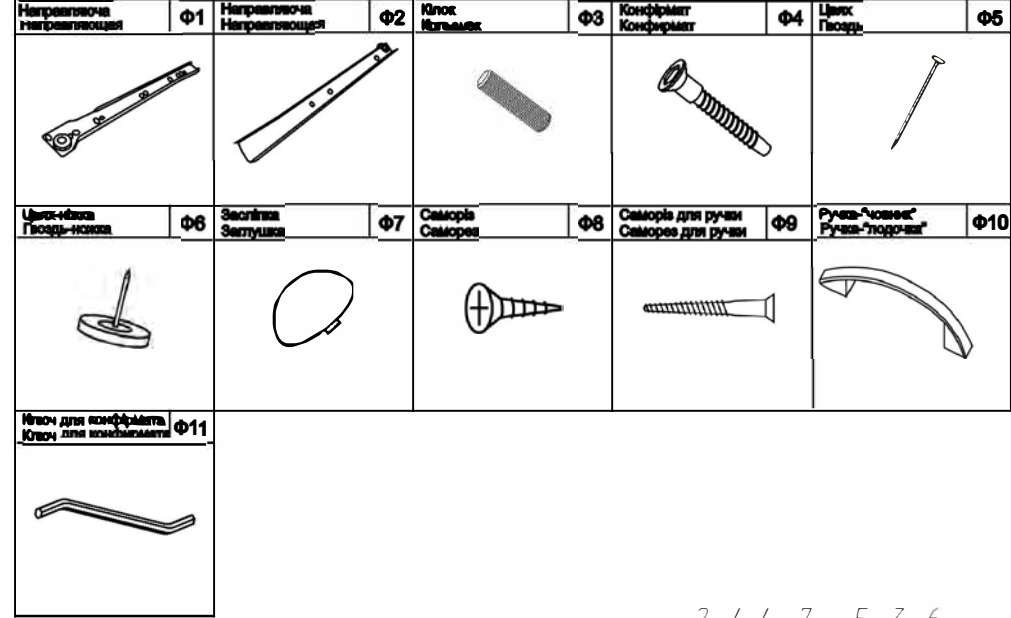

Ручка-ковчак Ручка-подорож	Φ1	Ключ для конфірмату Ключ для конфірмату	Φ2	Шуруп під зав'язку Шуруп під пазоло	Φ3	Кілок Кольчик	Φ4	Конфірмат Конфірмат	Φ5
Цяп Гвоздь	Φ6	Цяп-вішка Гвоздь-вішка	Φ7	Защілка Защитка	Φ8	Саморіз Саморез	Φ9	Саморіз для ручки Саморез для ручки	Φ10
									
									

No.	Dimensions	Quantity
1	270 1995	1
2	250 1605	3
3	650 1761	1
4	270 1995	1
5	450 7161	1

200-000675

No.	Dimensions	Quantity
1	80 368	2
2	96 350	2
3	96 350	2
4	96 310	2
5	96 310	2
6	157 396	1
7	157 396	1
8	418 385	1
9	398 352	1
10	398 352	1