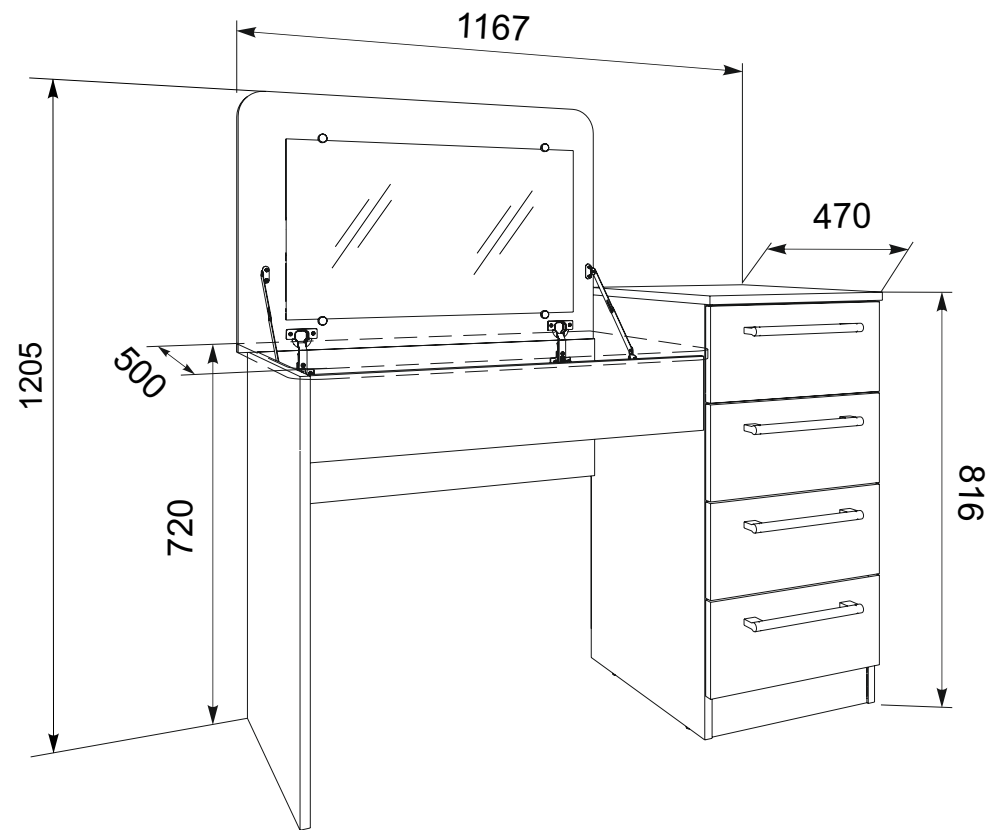

ENG Console mirror

8x
 ϕ 6,4x50mm B1

40x
 Q

8x
 ϕ 4x35 mm N3

8x
 E10

2x
 L

68x
 ϕ 3.5x16 mm E3

2x
 L3

18x
 D

8x
 U

18x
 16 mm D1

4x
 H4

18x
 ϕ 6x43 mm C1

4x
 G2

36x
 ϕ 8x30 A1

4x
 400 mm M3

6x
 K2

1x
 R

x4

No	axb	x	No	axb	x
1	800x450	1	14	396x177	4
2	368x80	2	MR	620x350	1
3	470x404	1			
4	800x450	1			
5	752x396	1			
6	704x450	1			
7	728x136	1			
8	728x414	1			
9	728x300	1			
10	761x500	1			
11	407x339	4			
12	400x100	8			
13	311x100	4			