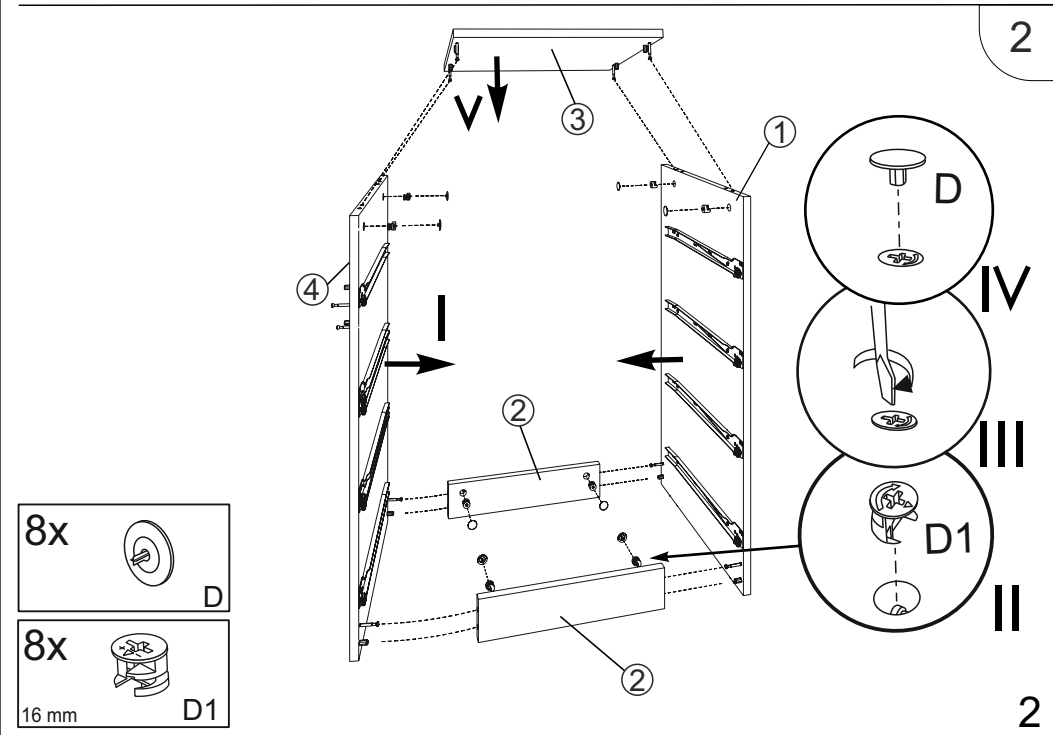

ENG Console mirror

8x
 ϕ 6,4x50mm B1

40x
 Q

8x
 ϕ 4x35 mm N3

8x
 E10

2x
 L

68x
 ϕ 3.5x16 mm E3

2x
 L3

18x
 D

8x
 U

18x
 16 mm D1

4x
 H4

18x
 ϕ 6x43 mm C1

4x
 G2

36x
 ϕ 8x30 A1

4x
 400 mm M3

6x
 K2

1x
 R

x4

No	axb	x	No	axb	x
1	800x450	1	14	396x177	4
2	368x80	2	MR	620x350	1
3	470x404	1			
4	800x450	1			
5	752x396	1			
6	704x450	1			
7	728x136	1			
8	728x414	1			
9	728x300	1			
10	761x500	1			
11	407x339	4			
12	400x100	8			
13	311x100	4			