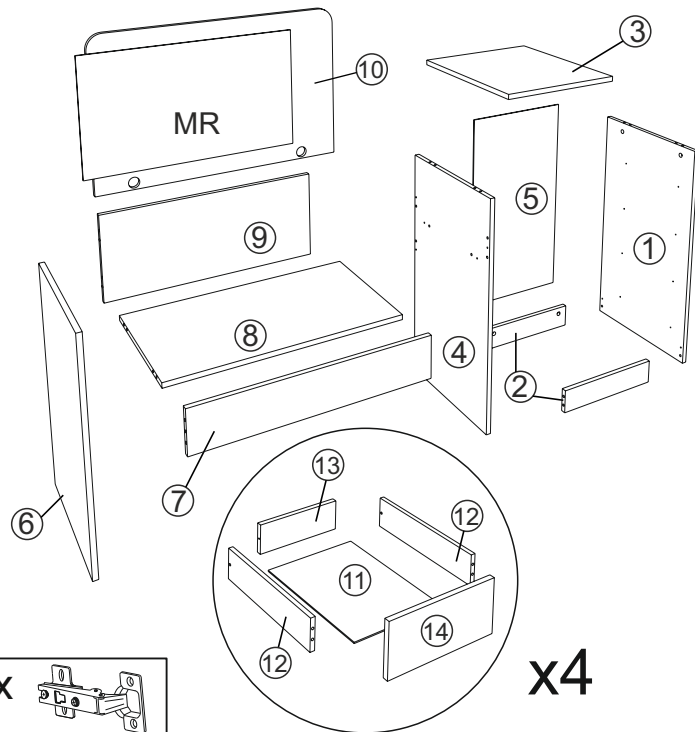

ENG Console mirror

8x
 ϕ 6,4x50mm B1

40x
 Q

8x
 ϕ 4x35 mm N3

8x
 E10

2x
 L

68x
 ϕ 3.5x16 mm E3

2x
 L3

18x
 D

8x
 U

18x
 16 mm D1

4x
 H4

18x
 ϕ 6x43 mm C1

4x
 G2

36x
 ϕ 8x30 A1

4x
 400 mm M3

6x
 K2

1x
 R

x4

No	axb	x	No	axb	x
1	800x450	1	14	396x177	4
2	368x80	2	MR	620x350	1
3	470x404	1			
4	800x450	1			
5	752x396	1			
6	704x450	1			
7	728x136	1			
8	728x414	1			
9	728x300	1			
10	761x500	1			
11	407x339	4			
12	400x100	8			
13	311x100	4			