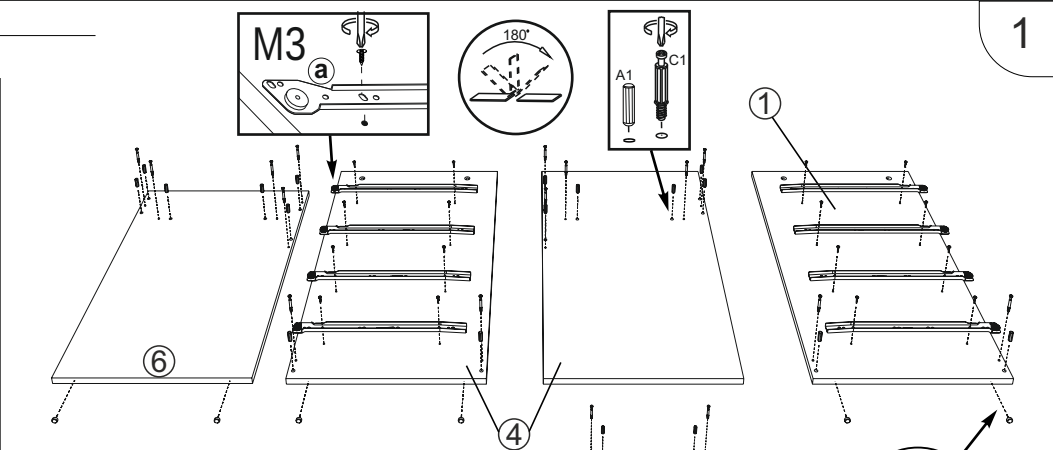

ENG Console mirror

8x
 ϕ 6,4x50mm B1

40x
 Q

8x
 ϕ 4x35 mm N3

8x
 E10

2x
 L

68x
 ϕ 3.5x16 mm E3

2x
 L3

18x
 D

8x
 U

18x
 16 mm D1

4x
 H4

18x
 ϕ 6x43 mm C1

4x
 G2

36x
 ϕ 8x30 A1

4x
 400 mm M3

6x
 K2

1x
 R

x4

No	axb	x	No	axb	x
1	800x450	1	14	396x177	4
2	368x80	2	MR	620x350	1
3	470x404	1			
4	800x450	1			
5	752x396	1			
6	704x450	1			
7	728x136	1			
8	728x414	1			
9	728x300	1			
10	761x500	1			
11	407x339	4			
12	400x100	8			
13	311x100	4			