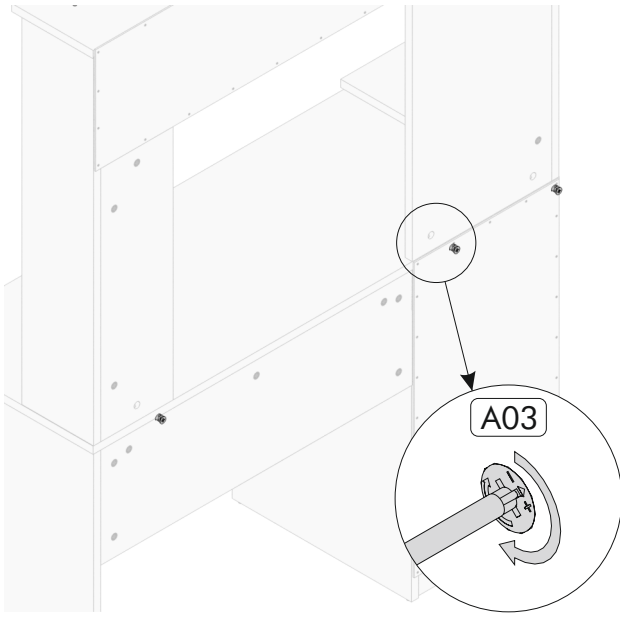

You can contact our company about the topics you are curious about.

LIST OF PART

LIST OF ACCESSORY

Code	Dimension	Pieces
1	1170 x 460 x 18	1
2	720 x 450 x 18	1
3	450 x 332 x 18	2
4	332 x 50 x 18	2
5	720 x 450 x 18	1
6	782 x 250 x 18	1
7	720 x 450 x 18	1
8	494 x 326 x 18	1
9	684 x 364 x 3	1
10	862 x 180 x 18	1
11	594 x 350 x 18	1
12	350 x 250 x 18	1
13	1132 x 180 x 18	1
14	350 x 162 x 18	1
15	232 x 180 x 18	1
16	594 x 182 x 18	1
17	844 x 180 x 18	1
18	801 x 205 x 18	1
19	800 x 246 x 18	1
20	796 x 264 x 3	1
21	430 x 320 x 18	1

22

23

24

25

26

27

28

29

DOOR SETTINGS

30