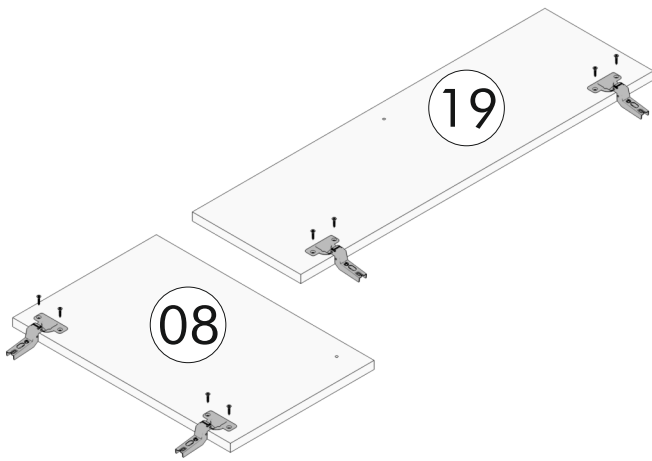

You can contact our company about the topics you are curious about.

LIST OF PART

LIST OF ACCESSORY

Code	Dimension	Pieces
1	1170 x 460 x 18	1
2	720 x 450 x 18	1
3	450 x 332 x 18	2
4	332 x 50 x 18	2
5	720 x 450 x 18	1
6	782 x 250 x 18	1
7	720 x 450 x 18	1
8	494 x 326 x 18	1
9	684 x 364 x 3	1
10	862 x 180 x 18	1
11	594 x 350 x 18	1
12	350 x 250 x 18	1
13	1132 x 180 x 18	1
14	350 x 162 x 18	1
15	232 x 180 x 18	1
16	594 x 182 x 18	1
17	844 x 180 x 18	1
18	801 x 205 x 18	1
19	800 x 246 x 18	1
20	796 x 264 x 3	1
21	430 x 320 x 18	1

14

15

16

17

18

19

20

21

22

23

24

25

26

27

28

29

DOOR SETTINGS

30