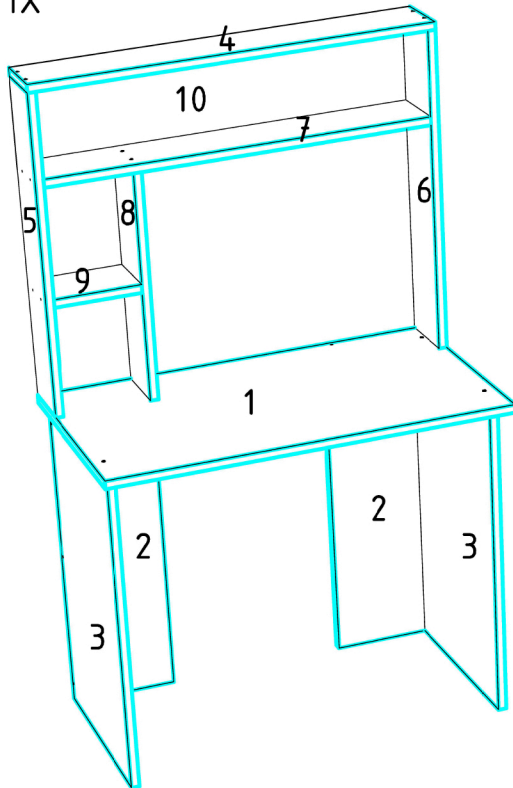

176-000127

ACCESSORY LIST

ASSEMBLY MANUAL

A1

32X
4X50 SCREW

A2

20X
NAIL

A3

COLOR 1: 10X
COLOR 2: 16X

898x224= 1X

1)

2)

3)

5)

4)

6)