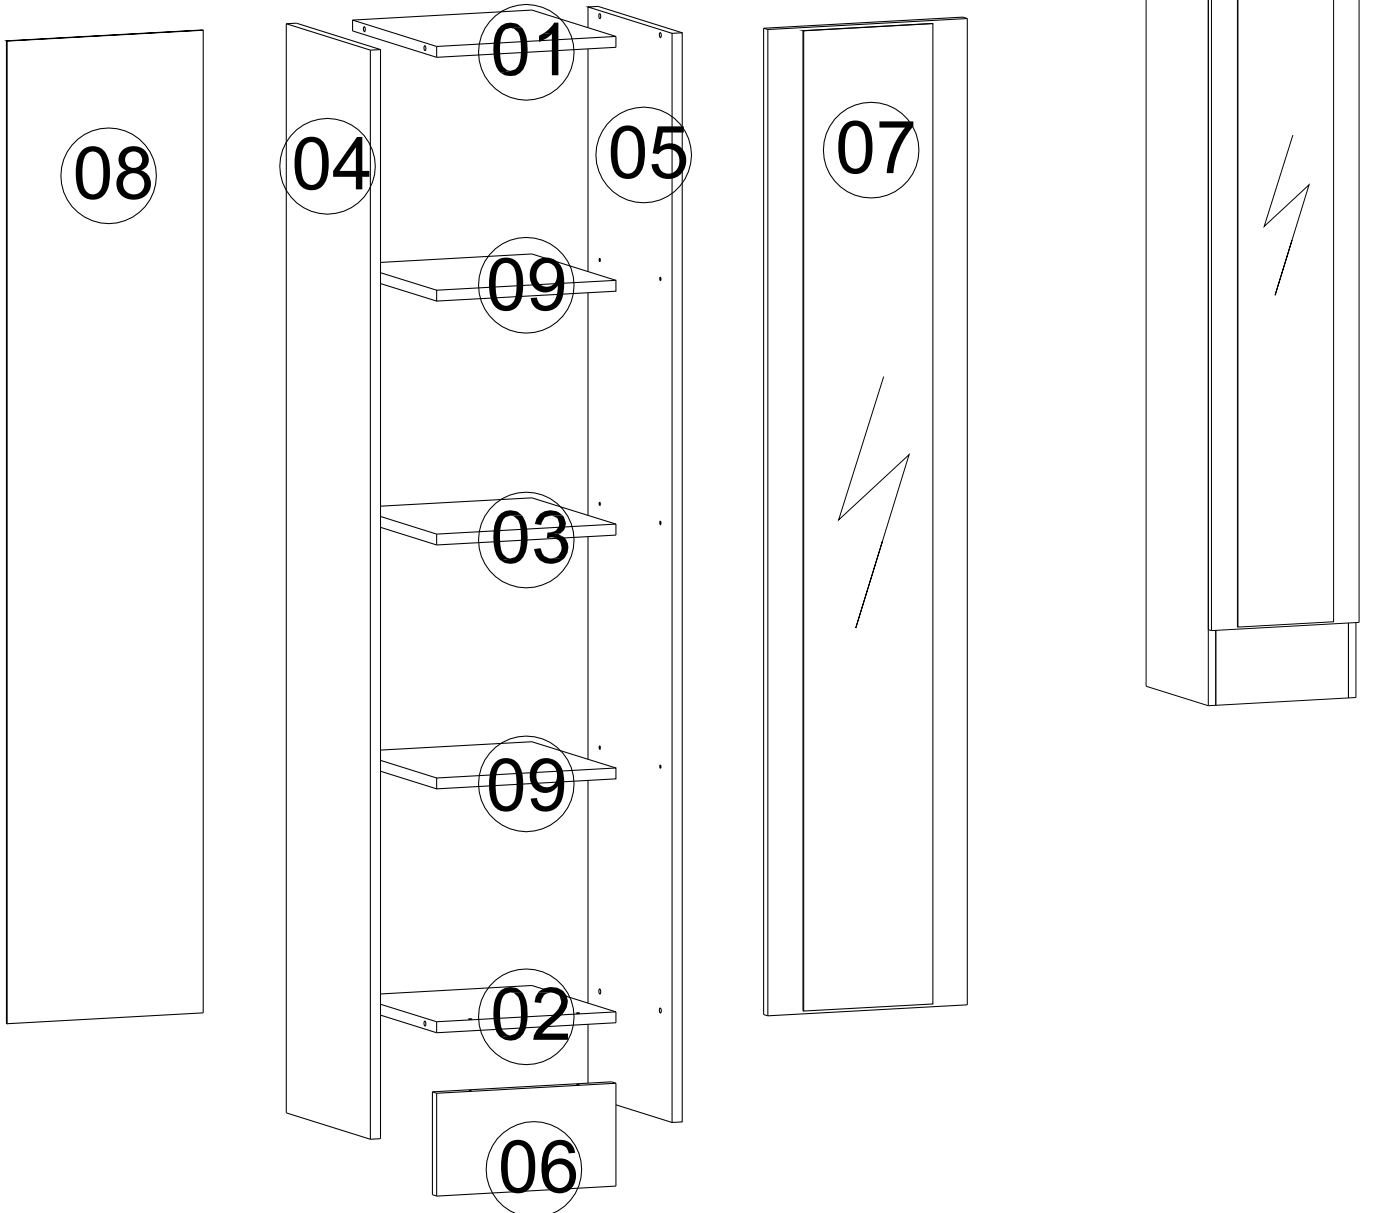

Bu modülün kurulumu için gerekli olan araçlar.

ACCESSORY LIST

A01 Minifix Gövde  12x	A02 Minifix Mil  12x	A09 4x50 YHB Vida  2x	A12 Düz Menteşe  4x	A13 Menteşe Altlığı  4x
A16 Küçük Yapışkan Tapa Renk 1 Renk 2  2x	A23 Raf Pimi  8x	A28 Arkalık Çivisi  20x	A70 Plastik Dubel  12x	A10 3,5x18 YHB Vida  16x
A03 Kavela  16x	ARKALIK ÖLÇÜSÜ 1624x349 mm 1 ADET			

GENERAL VIEW

ASSEMBLY MANUAL