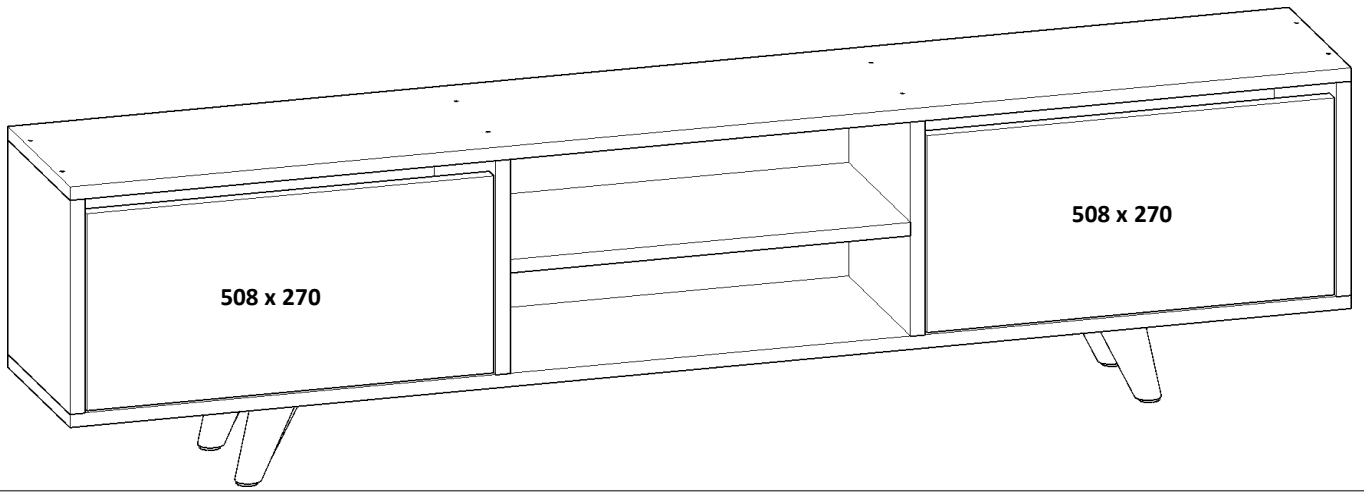

NAZENİN TV UNIT

PIECE ORDER	PIECE NAME	PIECE QTY
1	LOWER UPPER TABLE (1600 mm X 250 mm)	2
2	RIGHT LEFT SIDE (294 mm X 250 mm)	2
3	MIDDLE STRUT (294 mm X 250 mm)	2
4	MIDDLE HORIZONTAL SHELF (500 mm X 250 mm)	1
5	RIGHT - LEFT MOBILE SHELF (514 mm X 230 mm)	2
6	LID (508 mm X 270 mm)	2
7	BACKREST (1598 mm X 164 mm)	2

17

18

19

NAZENİN TV UNIT

264 x 195

1200 x 125

1200 x 125

264 x 195