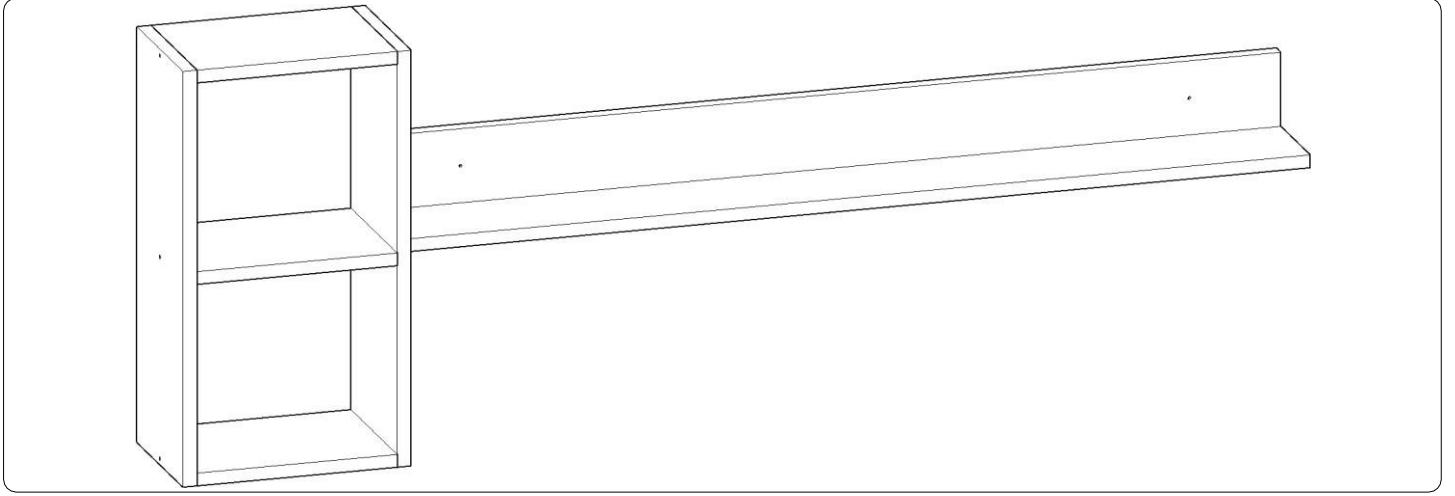

17

18

19

NAZENİN TV UNIT

264 x 195

1200 x 125

1200 x 125

264 x 195