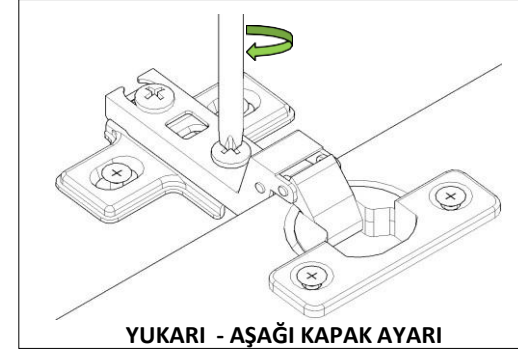

17

18

19

NAZENİN TV UNIT

264 x 195

1200 x 125

1200 x 125

264 x 195