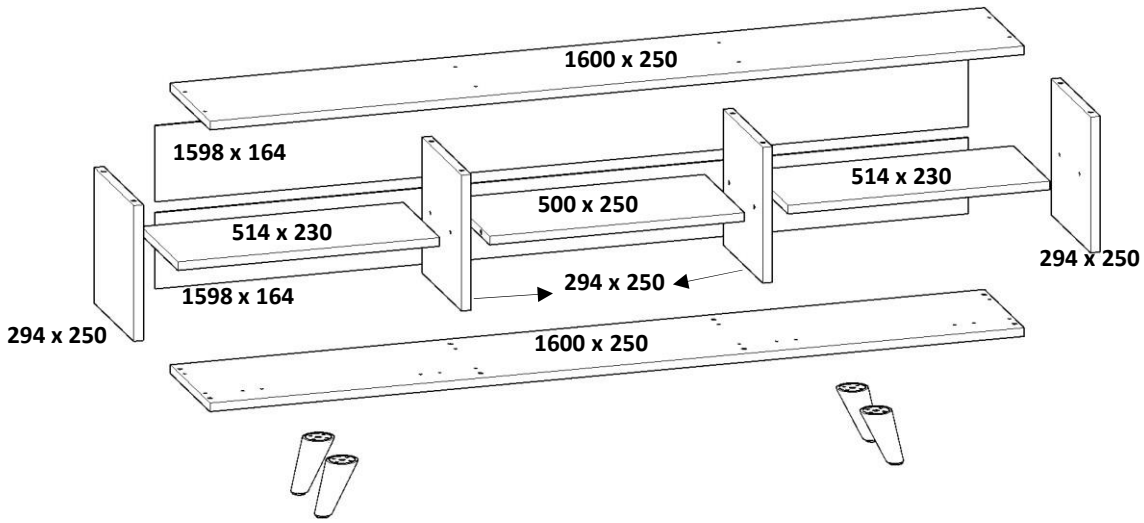

NAZENİN TV UNIT

PIECE ORDER	PIECE NAME	PIECE QTY
1	LOWER UPPER TABLE (1600 mm X 250 mm)	2
2	RIGHT LEFT SIDE (294 mm X 250 mm)	2
3	MIDDLE STRUT (294 mm X 250 mm)	2
4	MIDDLE HORIZONTAL SHELF (500 mm X 250 mm)	1
5	RIGHT - LEFT MOBILE SHELF (514 mm X 230 mm)	2
6	LID (508 mm X 270 mm)	2
7	BACKREST (1598 mm X 164 mm)	2

<p>ACCESSORY : A</p> <p>YILDIZ VİDA</p>  <p>ADET ÖLÇÜ</p> <p>16 4x50</p>	<p>ACCESSORY: B</p> <p>YILDIZ VİDA</p>  <p>ADET ÖLÇÜ</p> <p>32 3,5x18</p>	<p>ACCESSORY: C</p> <p>YILDIZ VİDA</p>  <p>ADET ÖLÇÜ</p> <p>20 Ø:8</p>	<p>ACCESSORY: D</p> <p>TAM DEVE MENTEŞE</p>  <p>ADET ÖLÇÜ</p> <p>4 Ø:8</p>	<p>ACCESSORY: E</p> <p>ÇİVİ</p>  <p>ADET ÖLÇÜ</p> <p>40</p>	<p>ACCESSORY: F</p> <p>AYAK</p>  <p>ADET ÖLÇÜ</p> <p>4</p>
<p>ACCESSORY: G</p> <p>RAF PİMİ</p>  <p>ADET ÖLÇÜ</p> <p>8</p>	<p>ACCESSORY: H</p> <p>VİDA TAPA</p>  <p>ADET RENK</p> <p>16 A.ÇAM</p>				

17

18

19

NAZENİN TV UNIT

264 x 195

1200 x 125

1200 x 125

264 x 195

ADET ÖLÇÜ
2 3,5x18

ADET ÖLÇÜ
12 Q:8

ADET ÖLÇÜ
2

ADET ÖLÇÜ
4 4x70

ADET ÖLÇÜ
8 ANTRST

AKSESUAR : **M**
PLASTİK DÜBEL

ADET ÖLÇÜ
4 Q:8