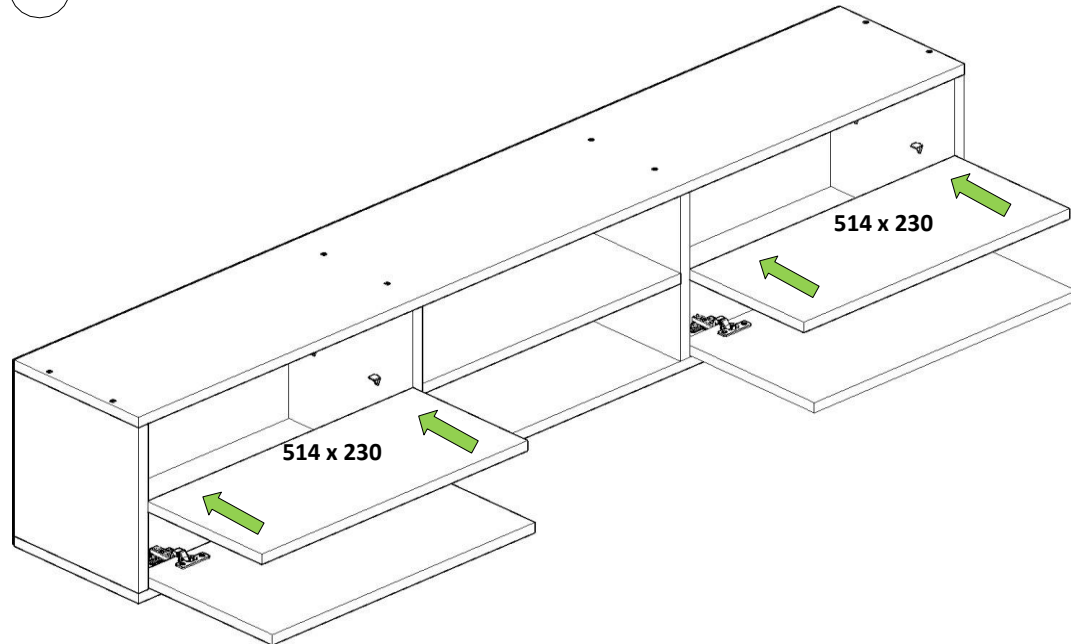

17

18

19

NAZENİN TV UNIT

264 x 195

1200 x 125

1200 x 125

264 x 195