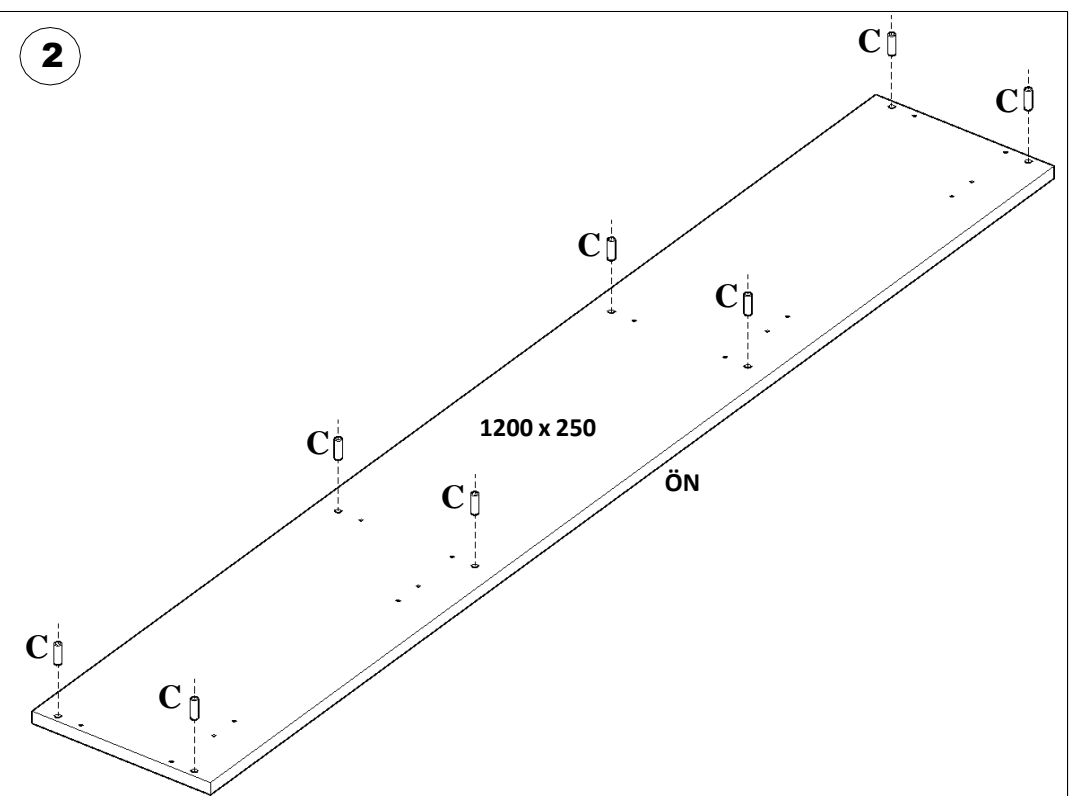

NAZENİN TV UNIT

PIECE ORDER	PIECE NAME	PIECE QTY
1	LOWER UPPER TABLE (1600 mm X 250 mm)	2
2	RIGHT LEFT SIDE (294 mm X 250 mm)	2
3	MIDDLE STRUT (294 mm X 250 mm)	2
4	MIDDLE HORIZONTAL SHELF (500 mm X 250 mm)	1
5	RIGHT - LEFT MOBILE SHELF (514 mm X 230 mm)	2
6	LID (508 mm X 270 mm)	2
7	BACKREST (1598 mm X 164 mm)	2

<p>ACCESSORY : A</p> <p>YILDIZ VİDA</p>  <p>ADET ÖLÇÜ</p> <p>16 4x50</p>	<p>ACCESSORY: B</p> <p>YILDIZ VİDA</p>  <p>ADET ÖLÇÜ</p> <p>32 3,5x18</p>	<p>ACCESSORY: C</p> <p>YILDIZ VİDA</p>  <p>ADET ÖLÇÜ</p> <p>20 Ø:8</p>	<p>ACCESSORY: D</p> <p>TAM DEVE MENTEŞE</p>  <p>ADET ÖLÇÜ</p> <p>4 Ø:8</p>	<p>ACCESSORY: E</p> <p>ÇİVİ</p>  <p>ADET ÖLÇÜ</p> <p>40</p>	<p>ACCESSORY: F</p> <p>AYAK</p>  <p>ADET ÖLÇÜ</p> <p>4</p>
<p>ACCESSORY: G</p> <p>RAF PİMİ</p>  <p>ADET ÖLÇÜ</p> <p>8</p>	<p>ACCESSORY: H</p> <p>VİDA TAPA</p>  <p>ADET RENK</p> <p>16 A.ÇAM</p>				

600 x 195

264 x 195

<u>PARIA SIRASI</u>	<u>PARIA ADI</u>	<u>PARIA ADEDİ</u>
1	UZUN RAF ARKA PANO (1200 mm X 125 mm)	1
2	UZUN RAF (1200 mm X 125 mm)	1
3	RAFLI ALT - ÜST TABLA (264 mm X 195 mm)	2
4	RAFLI - RAF (264 mm X 195 mm)	1
5	RAFLI SAĞ - SOL YAN (600 mm X 195 mm)	2

ADET ÖLÇÜ
2 3,5x18

ADET ÖLÇÜ
12 Q:8

ADET ÖLÇÜ
2

ADET ÖLÇÜ
4 4x70

ADET ÖLÇÜ
8 ANTRST

AKSESUAR : **M**
PLASTİK DÜBEL

ADET ÖLÇÜ
4 Q:8