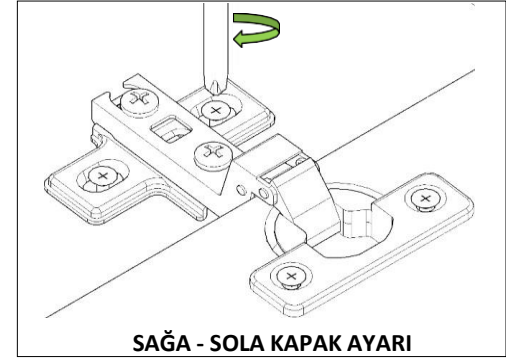

17

18

19

NAZENİN TV UNIT

264 x 195

1200 x 125

1200 x 125

264 x 195