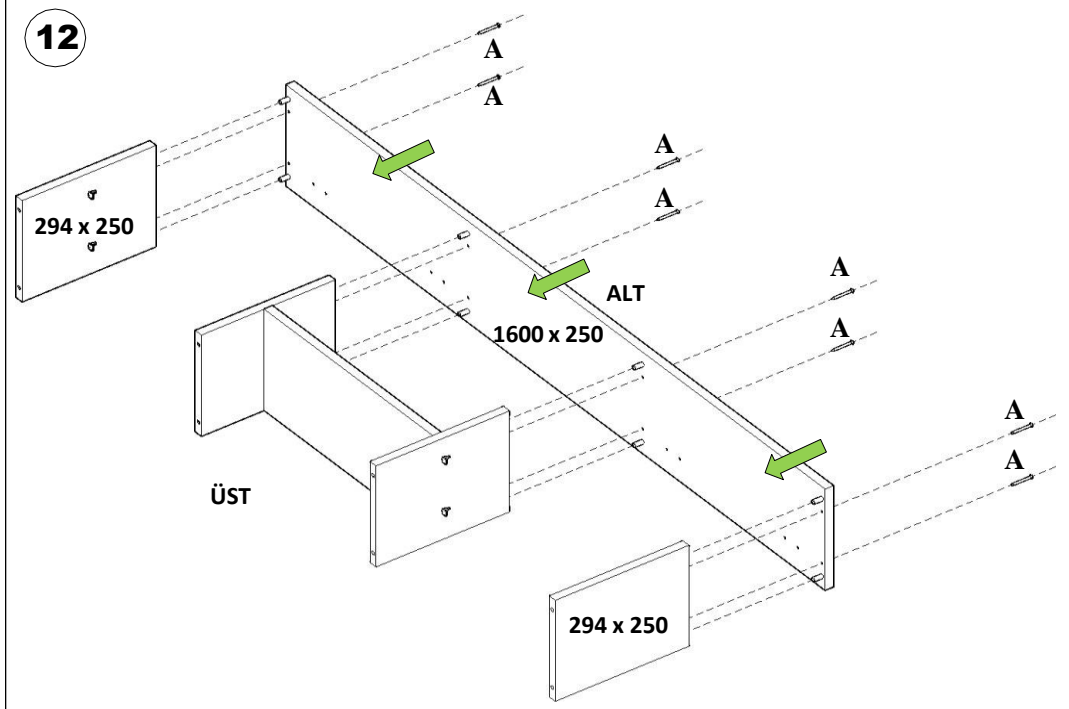

5

6

7

8

9

10

11

12

17

18

19

NAZENİN TV UNIT

264 x 195

1200 x 125

1200 x 125

264 x 195

600 x 195

264 x 195

<u>PARIA SIRASI</u>	<u>PARIA ADI</u>	<u>PARIA ADEDİ</u>
1	UZUN RAF ARKA PANO (1200 mm X 125 mm)	1
2	UZUN RAF (1200 mm X 125 mm)	1
3	RAFLI ALT - ÜST TABLA (264 mm X 195 mm)	2
4	RAFLI - RAF (264 mm X 195 mm)	1
5	RAFLI SAĞ - SOL YAN (600 mm X 195 mm)	2