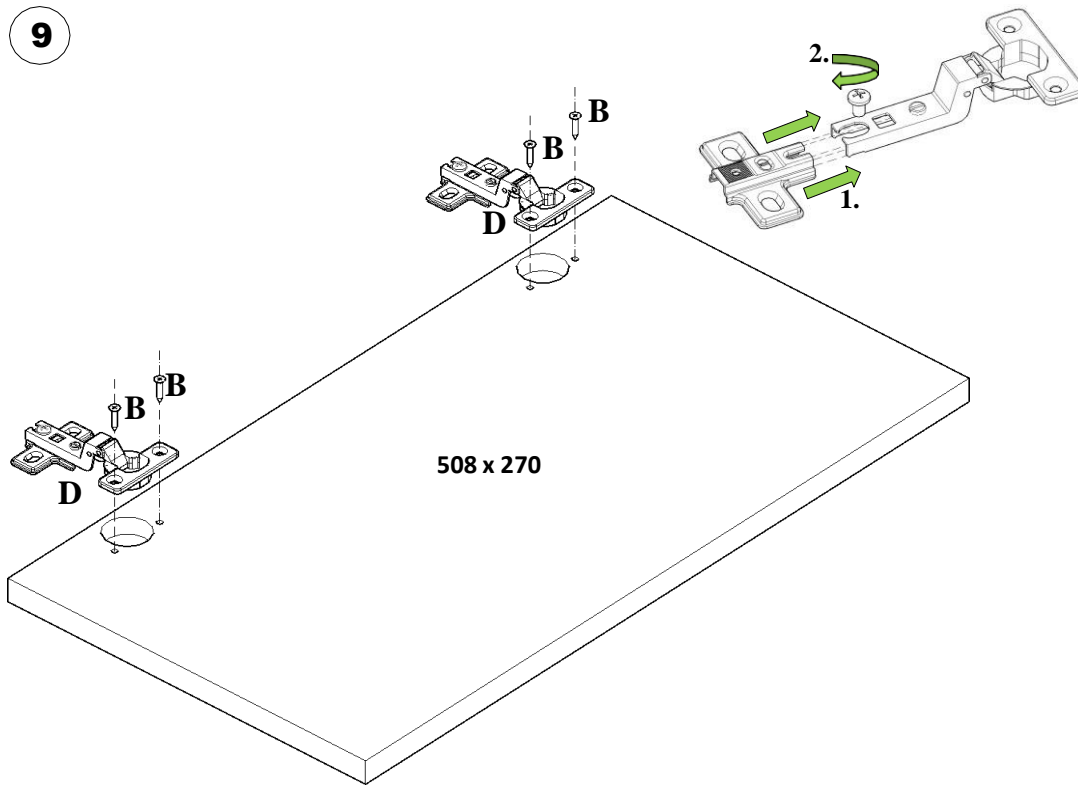

5

6

7

8

9

10

11

12

17

18

19

NAZENİN TV UNIT

264 x 195

1200 x 125

1200 x 125

264 x 195

600 x 195

264 x 195

<u>PARIA SIRASI</u>	<u>PARIA ADI</u>	<u>PARIA ADEDİ</u>
1	UZUN RAF ARKA PANO (1200 mm X 125 mm)	1
2	UZUN RAF (1200 mm X 125 mm)	1
3	RAFLI ALT - ÜST TABLA (264 mm X 195 mm)	2
4	RAFLI - RAF (264 mm X 195 mm)	1
5	RAFLI SAĞ - SOL YAN (600 mm X 195 mm)	2

ADET ÖLÇÜ
2 3,5x18

ADET ÖLÇÜ
12 Q:8

ADET ÖLÇÜ
2

ADET ÖLÇÜ
4 4x70

ADET ÖLÇÜ
8 ANTRST

AKSESUAR : **M**
PLASTİK DÜBEL

ADET ÖLÇÜ
4 Q:8