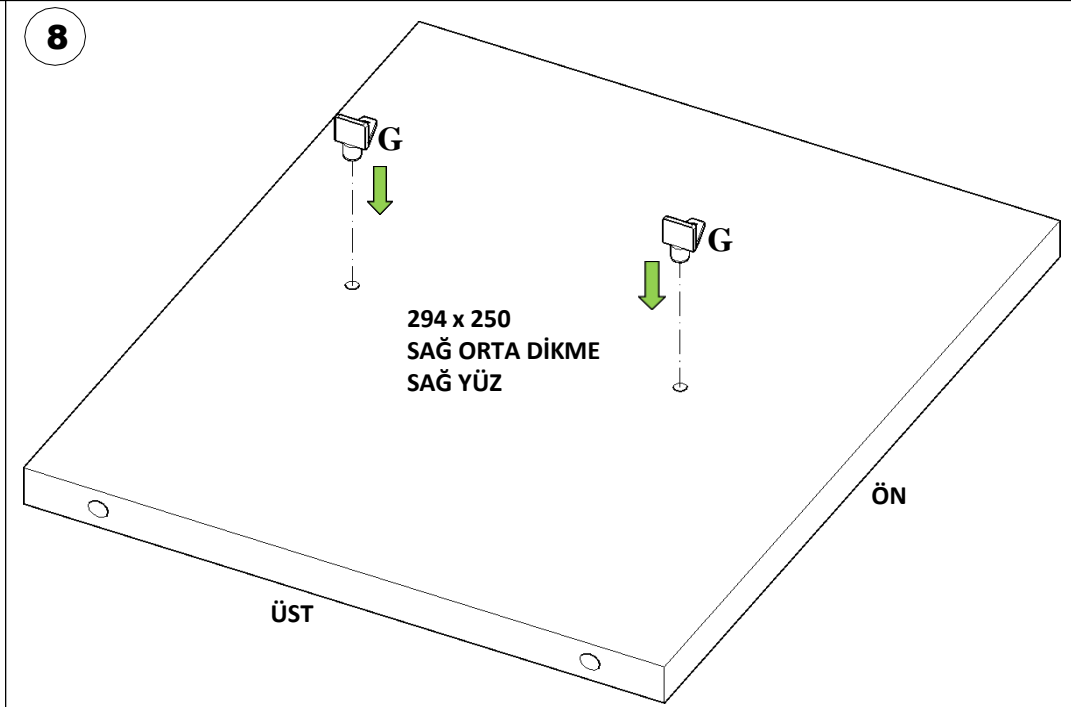

NAZENİN TV UNIT

PIECE ORDER	PIECE NAME	PIECE QTY
1	LOWER UPPER TABLE (1600 mm X 250 mm)	2
2	RIGHT LEFT SIDE (294 mm X 250 mm)	2
3	MIDDLE STRUT (294 mm X 250 mm)	2
4	MIDDLE HORIZONTAL SHELF (500 mm X 250 mm)	1
5	RIGHT - LEFT MOBILE SHELF (514 mm X 230 mm)	2
6	LID (508 mm X 270 mm)	2
7	BACKREST (1598 mm X 164 mm)	2

5

6

7

8

9

10

11

12

600 x 195

264 x 195

<u>PARIA SIRASI</u>	<u>PARIA ADI</u>	<u>PARIA ADEDİ</u>
1	UZUN RAF ARKA PANO (1200 mm X 125 mm)	1
2	UZUN RAF (1200 mm X 125 mm)	1
3	RAFLI ALT - ÜST TABLA (264 mm X 195 mm)	2
4	RAFLI - RAF (264 mm X 195 mm)	1
5	RAFLI SAĞ - SOL YAN (600 mm X 195 mm)	2