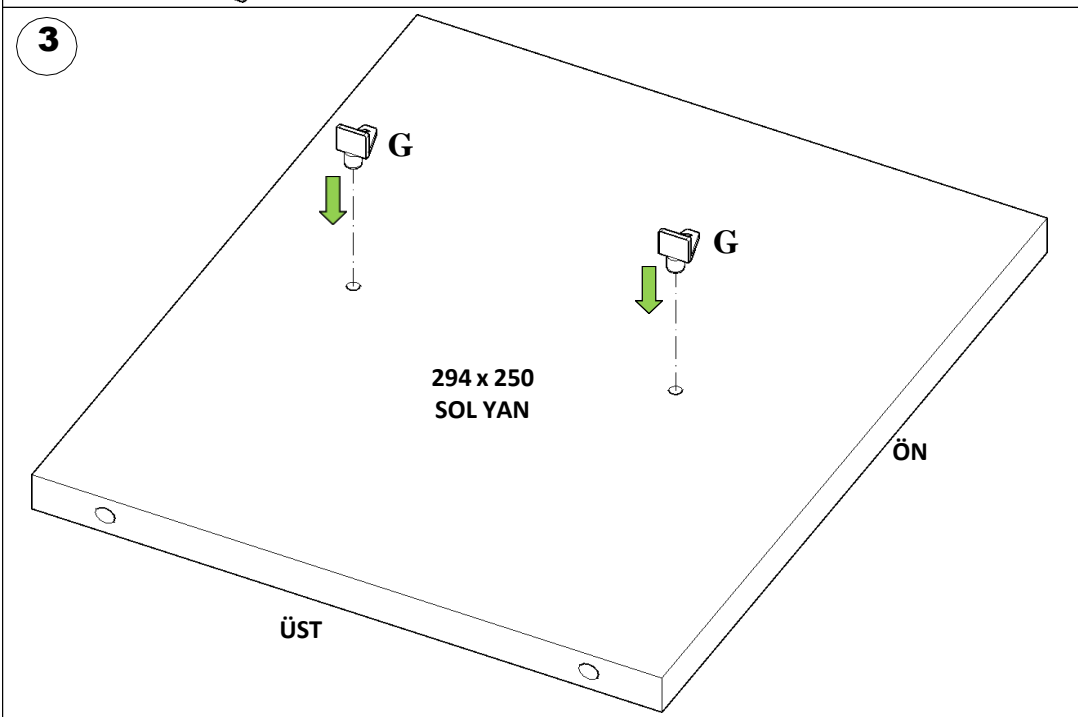

NAZENİN TV UNIT

PIECE ORDER	PIECE NAME	PIECE QTY
1	LOWER UPPER TABLE (1600 mm X 250 mm)	2
2	RIGHT LEFT SIDE (294 mm X 250 mm)	2
3	MIDDLE STRUT (294 mm X 250 mm)	2
4	MIDDLE HORIZONTAL SHELF (500 mm X 250 mm)	1
5	RIGHT - LEFT MOBILE SHELF (514 mm X 230 mm)	2
6	LID (508 mm X 270 mm)	2
7	BACKREST (1598 mm X 164 mm)	2

<p>ACCESSORY : A</p> <p>YILDIZ VİDA</p>  <p>ADET ÖLÇÜ</p> <p>16 4x50</p>	<p>ACCESSORY: B</p> <p>YILDIZ VİDA</p>  <p>ADET ÖLÇÜ</p> <p>32 3,5x18</p>	<p>ACCESSORY: C</p> <p>YILDIZ VİDA</p>  <p>ADET ÖLÇÜ</p> <p>20 Ø:8</p>	<p>ACCESSORY: D</p> <p>TAM DEVE MENTEŞE</p>  <p>ADET ÖLÇÜ</p> <p>4 Ø:8</p>	<p>ACCESSORY: E</p> <p>ÇİVİ</p>  <p>ADET ÖLÇÜ</p> <p>40</p>	<p>ACCESSORY: F</p> <p>AYAK</p>  <p>ADET ÖLÇÜ</p> <p>4</p>
<p>ACCESSORY: G</p> <p>RAF PİMİ</p>  <p>ADET ÖLÇÜ</p> <p>8</p>	<p>ACCESSORY: H</p> <p>VİDA TAPA</p>  <p>ADET RENK</p> <p>16 A.ÇAM</p>				

600 x 195

264 x 195

<u>PARIA SIRASI</u>	<u>PARIA ADI</u>	<u>PARIA ADEDİ</u>
1	UZUN RAF ARKA PANO (1200 mm X 125 mm)	1
2	UZUN RAF (1200 mm X 125 mm)	1
3	RAFLI ALT - ÜST TABLA (264 mm X 195 mm)	2
4	RAFLI - RAF (264 mm X 195 mm)	1
5	RAFLI SAĞ - SOL YAN (600 mm X 195 mm)	2

ADET ÖLÇÜ
2 3,5x18

ADET ÖLÇÜ
12 Q:8

ADET ÖLÇÜ
2

ADET ÖLÇÜ
4 4x70

ADET ÖLÇÜ
8 ANTRST

AKSESUAR : **M**
PLASTİK DÜBEL

ADET ÖLÇÜ
4 Q:8