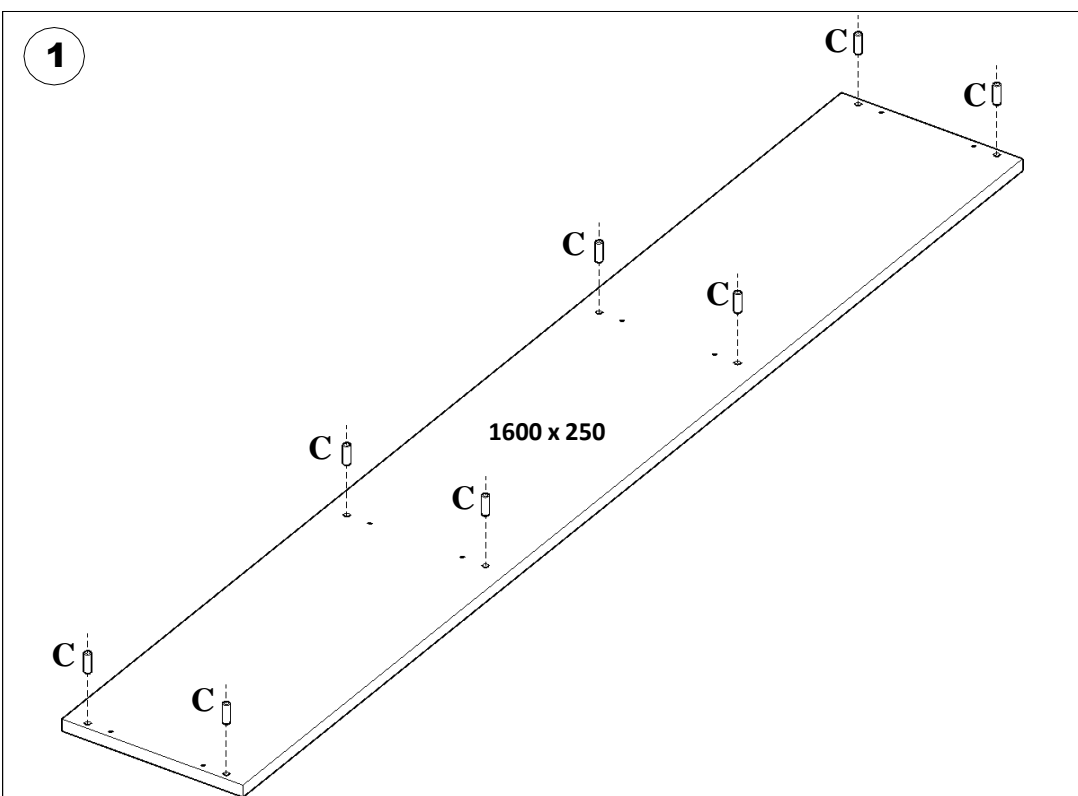

NAZENİN TV UNIT

PIECE ORDER	PIECE NAME	PIECE QTY
1	LOWER UPPER TABLE (1600 mm X 250 mm)	2
2	RIGHT LEFT SIDE (294 mm X 250 mm)	2
3	MIDDLE STRUT (294 mm X 250 mm)	2
4	MIDDLE HORIZONTAL SHELF (500 mm X 250 mm)	1
5	RIGHT - LEFT MOBILE SHELF (514 mm X 230 mm)	2
6	LID (508 mm X 270 mm)	2
7	BACKREST (1598 mm X 164 mm)	2

<p>ACCESSORY : A</p> <p>YILDIZ VİDA</p>  <p>ADET ÖLÇÜ</p> <p>16 4x50</p>	<p>ACCESSORY: B</p> <p>YILDIZ VİDA</p>  <p>ADET ÖLÇÜ</p> <p>32 3,5x18</p>	<p>ACCESSORY: C</p> <p>YILDIZ VİDA</p>  <p>ADET ÖLÇÜ</p> <p>20 Ø:8</p>	<p>ACCESSORY: D</p> <p>TAM DEVE MENTEŞE</p>  <p>ADET ÖLÇÜ</p> <p>4 Ø:8</p>	<p>ACCESSORY: E</p> <p>ÇİVİ</p>  <p>ADET ÖLÇÜ</p> <p>40</p>	<p>ACCESSORY: F</p> <p>AYAK</p>  <p>ADET ÖLÇÜ</p> <p>4</p>
<p>ACCESSORY: G</p> <p>RAF PİMİ</p>  <p>ADET ÖLÇÜ</p> <p>8</p>	<p>ACCESSORY: H</p> <p>VİDA TAPA</p>  <p>ADET RENK</p> <p>16 A.ÇAM</p>				

600 x 195

264 x 195

<u>PARIA SIRASI</u>	<u>PARIA ADI</u>	<u>PARIA ADEDİ</u>
1	UZUN RAF ARKA PANO (1200 mm X 125 mm)	1
2	UZUN RAF (1200 mm X 125 mm)	1
3	RAFLI ALT - ÜST TABLA (264 mm X 195 mm)	2
4	RAFLI - RAF (264 mm X 195 mm)	1
5	RAFLI SAĞ - SOL YAN (600 mm X 195 mm)	2

ADET ÖLÇÜ
2 3,5x18

ADET ÖLÇÜ
12 Q:8

ADET ÖLÇÜ
2

ADET ÖLÇÜ
4 4x70

ADET ÖLÇÜ
8 ANTRST

AKSESUAR : **M**
PLASTİK DÜBEL

ADET ÖLÇÜ
4 Q:8