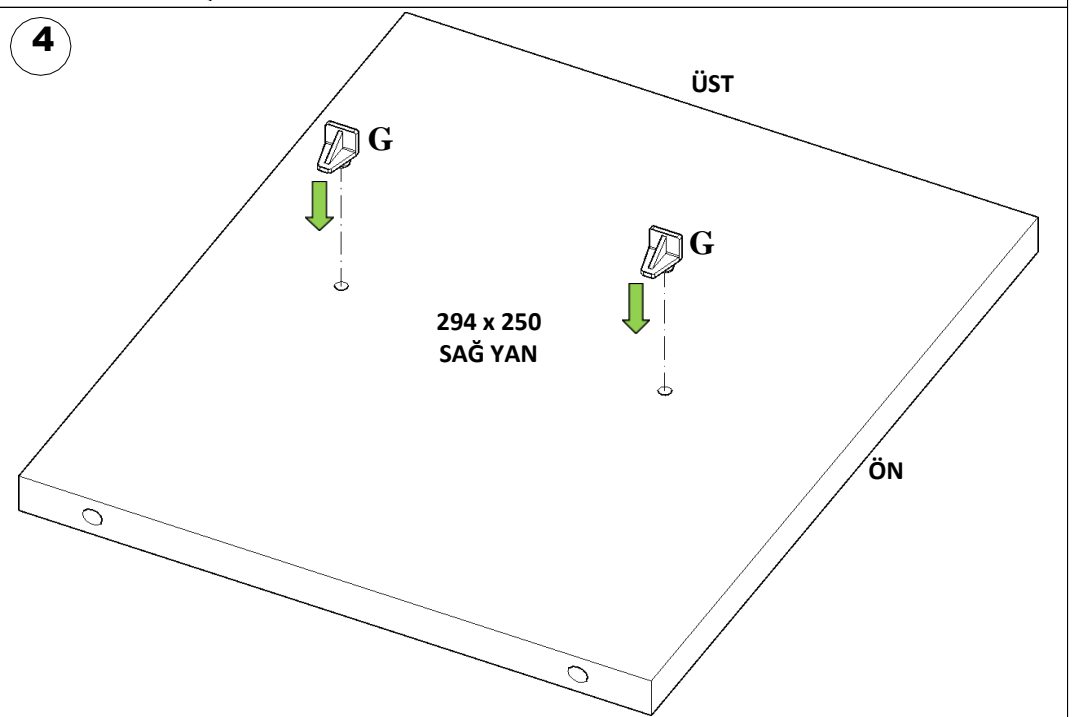

NAZENİN TV UNIT

PIECE ORDER	PIECE NAME	PIECE QTY
1	LOWER UPPER TABLE (1600 mm X 250 mm)	2
2	RIGHT LEFT SIDE (294 mm X 250 mm)	2
3	MIDDLE STRUT (294 mm X 250 mm)	2
4	MIDDLE HORIZONTAL SHELF (500 mm X 250 mm)	1
5	RIGHT - LEFT MOBILE SHELF (514 mm X 230 mm)	2
6	LID (508 mm X 270 mm)	2
7	BACKREST (1598 mm X 164 mm)	2

<p>ACCESSORY : A</p> <p>YILDIZ VİDA</p>  <p>ADET ÖLÇÜ</p> <p>16 4x50</p>	<p>ACCESSORY: B</p> <p>YILDIZ VİDA</p>  <p>ADET ÖLÇÜ</p> <p>32 3,5x18</p>	<p>ACCESSORY: C</p> <p>YILDIZ VİDA</p>  <p>ADET ÖLÇÜ</p> <p>20 Ø:8</p>	<p>ACCESSORY: D</p> <p>TAM DEVE MENTEŞE</p>  <p>ADET ÖLÇÜ</p> <p>4 Ø:8</p>	<p>ACCESSORY: E</p> <p>ÇİVİ</p>  <p>ADET ÖLÇÜ</p> <p>40</p>	<p>ACCESSORY: F</p> <p>AYAK</p>  <p>ADET ÖLÇÜ</p> <p>4</p>
<p>ACCESSORY: G</p> <p>RAF PİMİ</p>  <p>ADET ÖLÇÜ</p> <p>8</p>	<p>ACCESSORY: H</p> <p>VİDA TAPA</p>  <p>ADET RENK</p> <p>16 A.ÇAM</p>				

600 x 195

264 x 195

<u>PARIA SIRASI</u>	<u>PARIA ADI</u>	<u>PARIA ADEDİ</u>
1	UZUN RAF ARKA PANO (1200 mm X 125 mm)	1
2	UZUN RAF (1200 mm X 125 mm)	1
3	RAFLI ALT - ÜST TABLA (264 mm X 195 mm)	2
4	RAFLI - RAF (264 mm X 195 mm)	1
5	RAFLI SAĞ - SOL YAN (600 mm X 195 mm)	2

ADET ÖLÇÜ
2 3,5x18

ADET ÖLÇÜ
12 Q:8

ADET ÖLÇÜ
2

ADET ÖLÇÜ
4 4x70

ADET ÖLÇÜ
8 ANTRST

AKSESUAR : **M**
PLASTİK DÜBEL

ADET ÖLÇÜ
4 Q:8