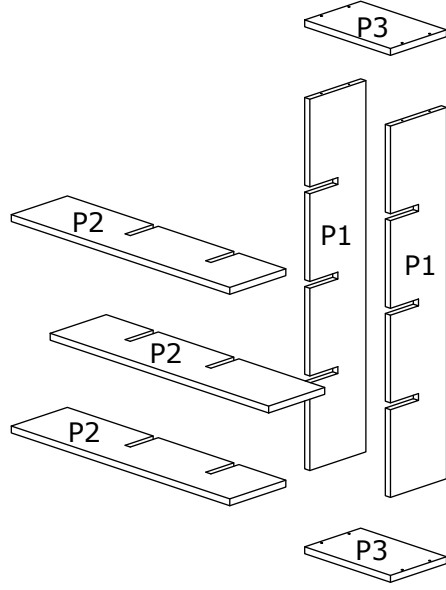

**120-000259**

**4\*50 VİDA**

**8 Adet**

**YAPIŞKAN TAPA**

**8 Adet**

**L ASKI ELEMANI**

**2 Adet**

**3,5\*18 VİDA**

**4 Adet**

**4\*70 VİDA**

**2 Adet**

**DÜBEL**

**2 Adet**

Sayın Müşterimiz.

Satın almış olduğunuz bu ürün sizlere ulaşmadan önce tarafımızdan tüm testlere ve kontrollere tabi tutulmuştur.

Bu durumda bile taşıma esnasında bazı parçalar zarar görebilir. Böyle durumlarda ürünün hepsini geri göndermeyiniz sadece hasarlı parçayı tarafımızdan isteyiniz. Eksik olan parça ivedilikle size gönderilecektir. Montaja başlamadan önce kutudan çıkan tüm parça ve aksesuarları listeye göre kontrol ediniz. Parça ve aksesuarların sağlam olduğundan emin olduktan sonra montaja başlayabilirsiniz. Montaja başlamadan önce her bir parçayı nemli bezle siliniz.