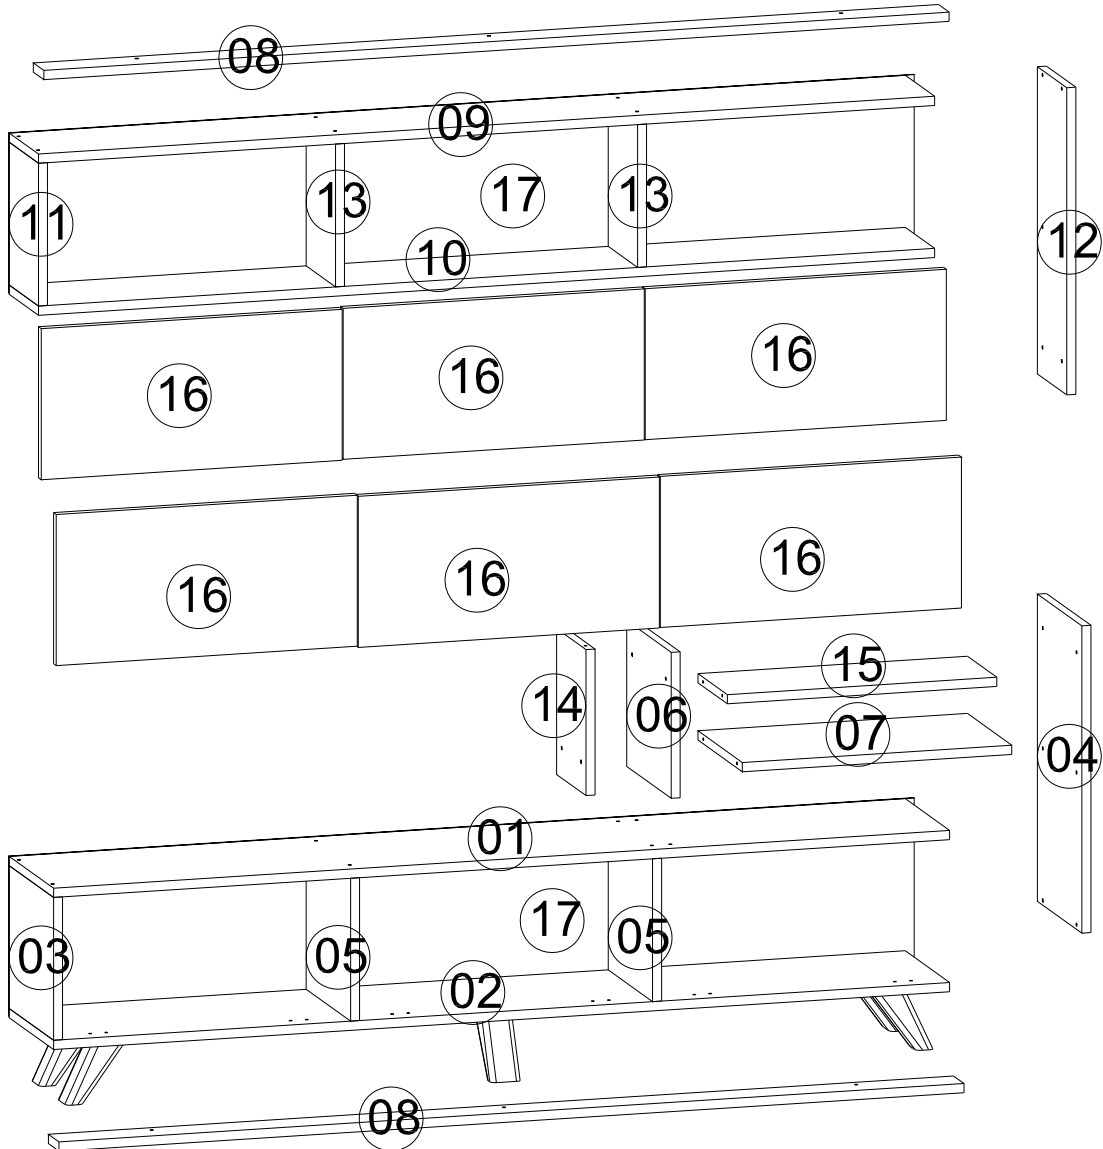

This unit should be assembled by two persons.

ACCESSORY LIST

The necessary tools (not included)

A10 3,5x18 YHB Vida  74x	A09 4x50 YHB Vida  46x		A11 Tam Deve Boynu Menteşe  12x	A13 Menteşe Atlığı  12x
A41 Plastik Ayak  5x	A08 Ø8 Lik Dubel  3x	A35 Duvar Askı Demiri  3x	A07 5x70YHBVida  3x	A28 Arkalık Çivisi  40x
			A20 3,5x25YHBVida  6x	A16 Vida Tapa 1.RENK 22x 2.RENK 24x

GENERAL VIEW

ASSEMBLY MANUAL