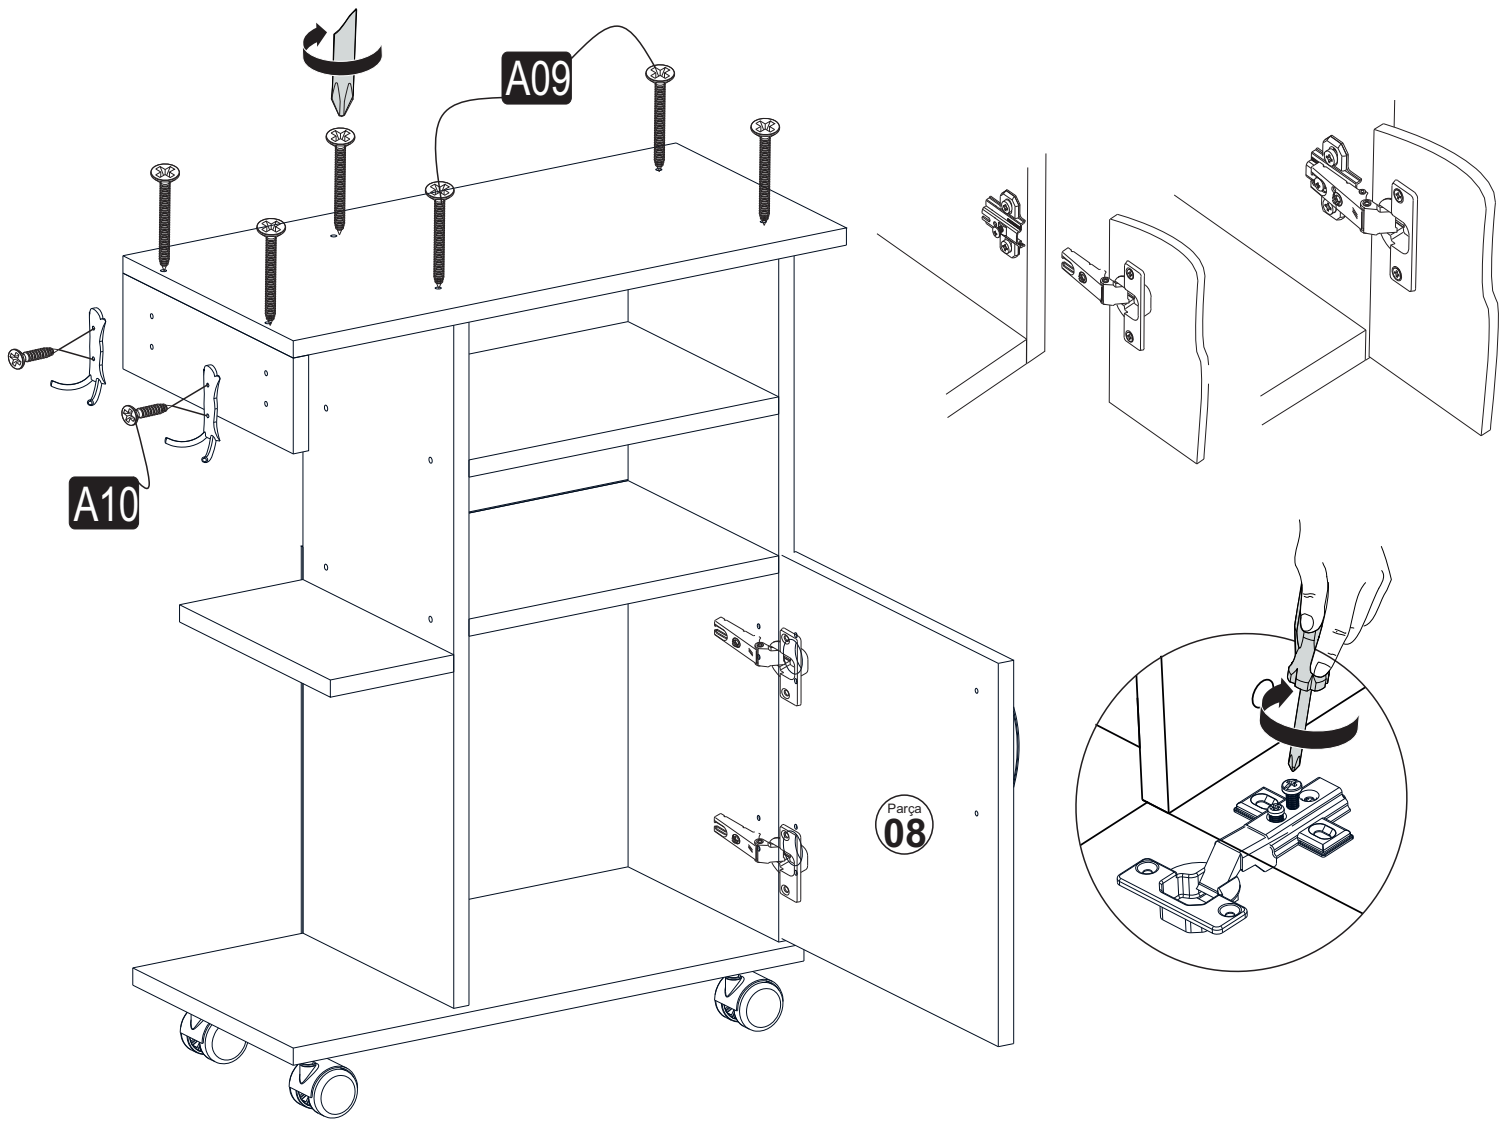

ASSEMBLYMANUAL

This unit should be assembled by two persons.

ACCESSORY LIST

The necessary tools (not included)

A10 3,5x18 YHB Vida  28x	A09 4x50 YHB Vida  20x	A14 M4x22 Kulp Vidası  2x	A28 Arkalık Çivisi  15x	A40 Askılık  2x
A12 Düz Mentеше  2x	A13 Mentеше Atlığı  2x	A24 96 mm Kulp  1x	A43 Tekerlek  4x	A16 Kabin Vidası/Tapa  16x

GENERAL VIEW

ASSEMBLY MANUAL

Back Face