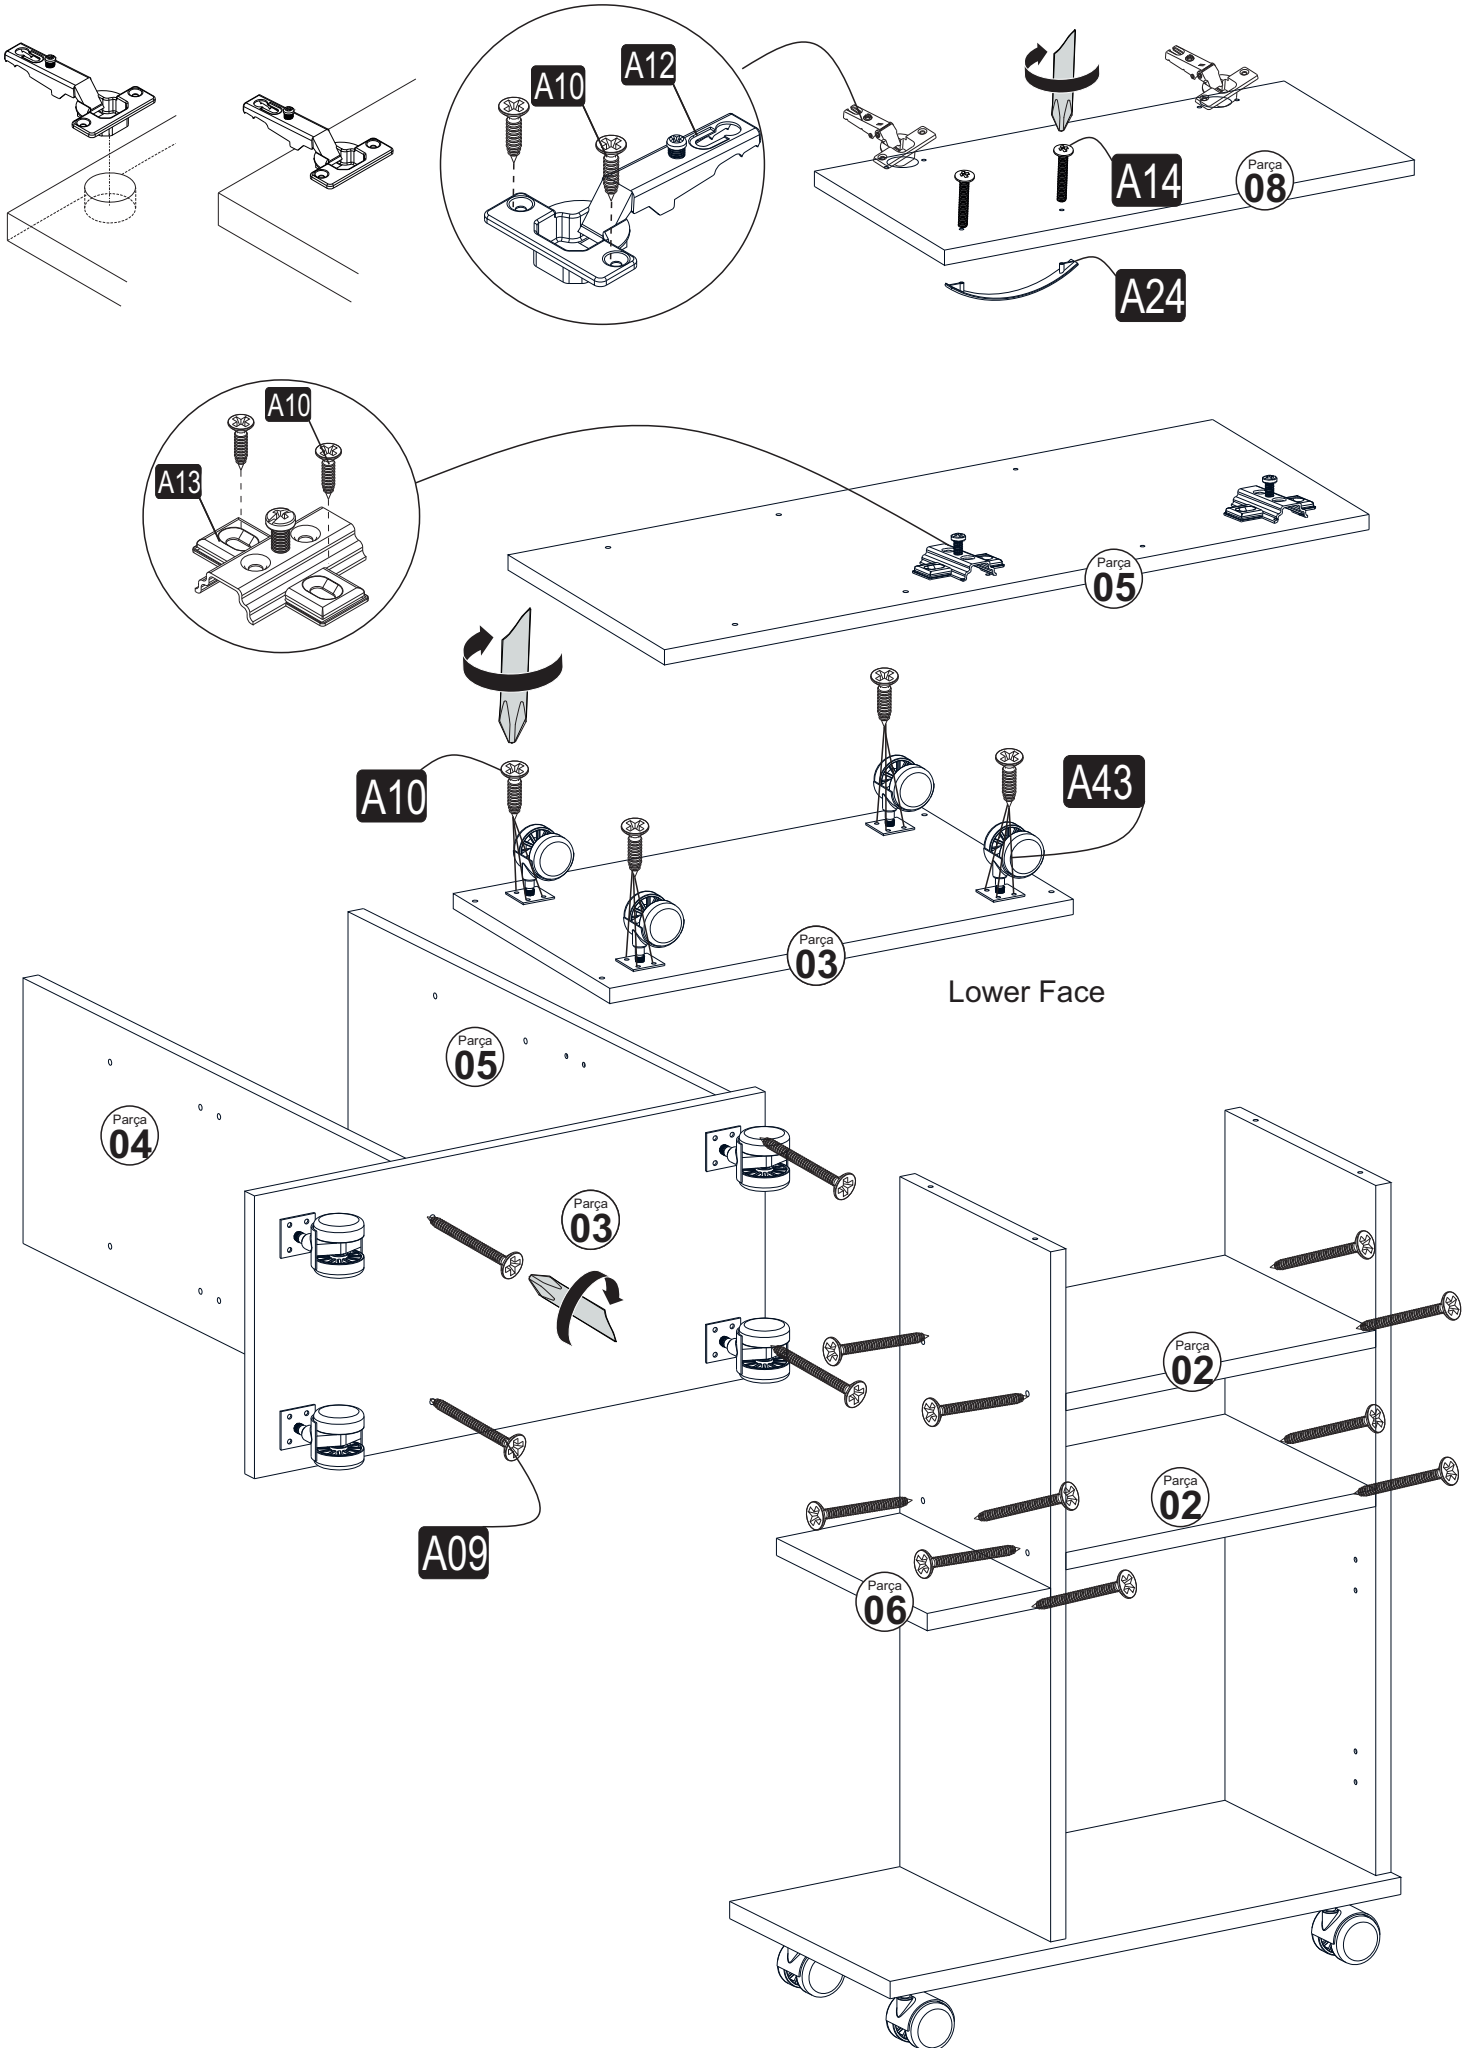

ASSEMBLYMANUAL

This unit should be assembled by two persons.

ACCESSORY LIST

The necessary tools (not included)

A10 3,5x18 YHB Vida  28x	A09 4x50 YHB Vida  20x	A14 M4x22 Kulp Vidası  2x	A28 Arkalık Çivisi  15x	A40 Askılık  2x
A12 Düz Mentеше  2x	A13 Mentеше Atlığı  2x	A24 96 mm Kulp  1x	A43 Tekerlek  4x	A16 Kabin Vidası/Tapa  16x

GENERAL VIEW

ASSEMBLY MANUAL

Back Face