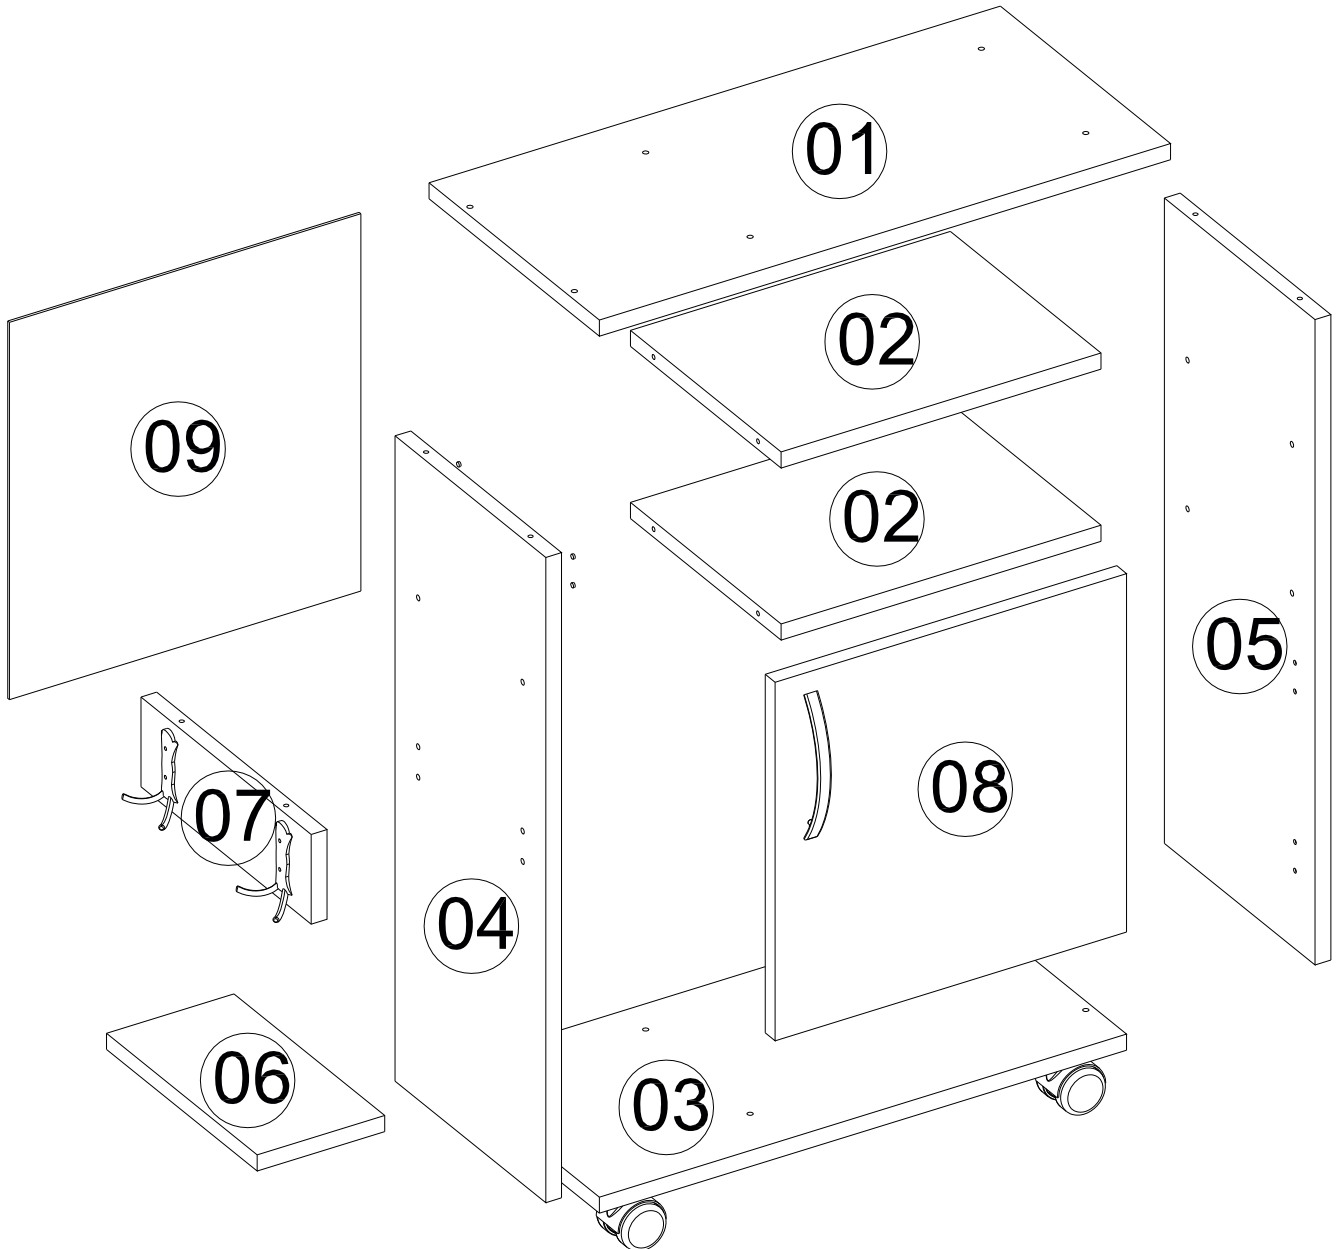

ASSEMBLYMANUAL

This unit should be assembled by two persons.

ACCESSORY LIST

The necessary tools (not included)

A10 3,5x18 YHB Vida  28x	A09 4x50 YHB Vida  20x	A14 M4x22 Kulp Vidası  2x	A28 Arkalık Çivisi  15x	A40 Askılık  2x
A12 Düz Mentеше  2x	A13 Mentеше Atlığı  2x	A24 96 mm Kulp  1x	A43 Tekerlek  4x	A16 Kabin Vidası/Tapa  16x

GENERAL VIEW

ASSEMBLY MANUAL

Back Face