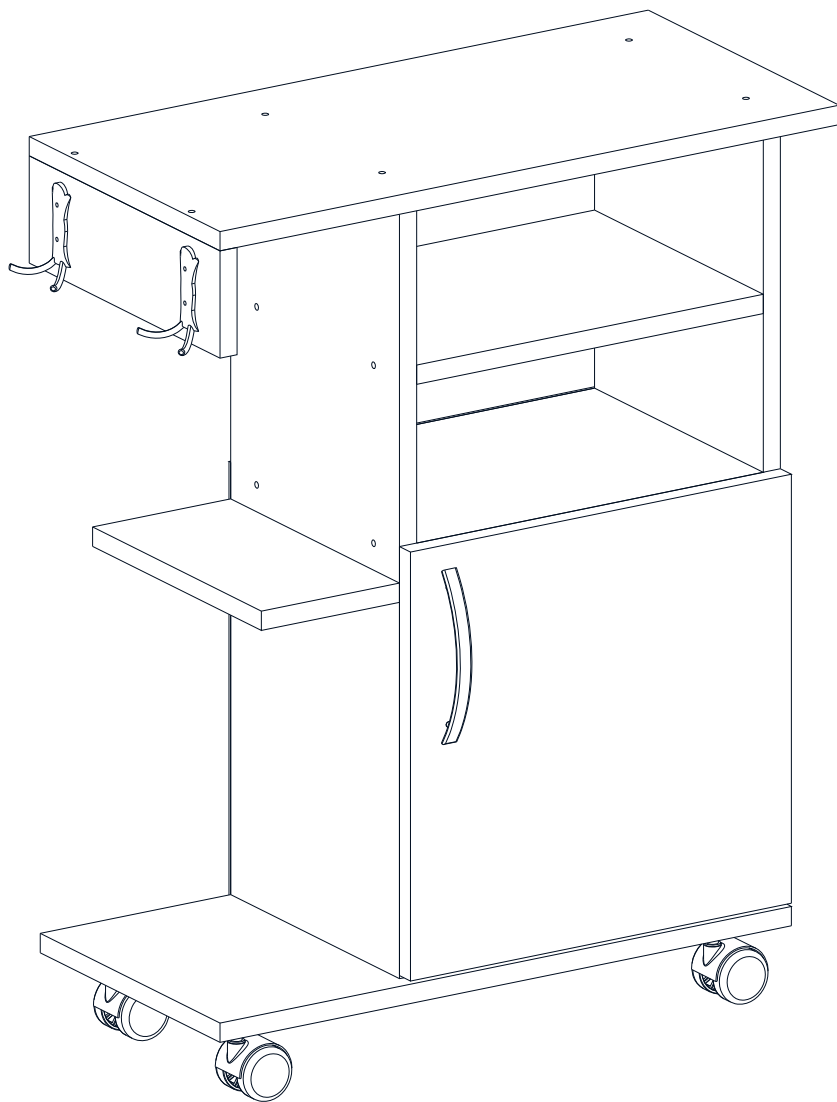

ASSEMBLYMANUAL

This unit should be assembled by two persons.

ACCESSORY LIST

The necessary tools (not included)

A10 3,5x18 YHB Vida  28x	A09 4x50 YHB Vida  20x	A14 M4x22 Kulp Vidası  2x	A28 Arkalık Çivisi  15x	A40 Askılık  2x
A12 Düz Mentеше  2x	A13 Mentеше Atlığı  2x	A24 96 mm Kulp  1x	A43 Tekerlek  4x	A16 Kabin Vidası/Tapa  16x

GENERAL VIEW

ASSEMBLY MANUAL

Back Face