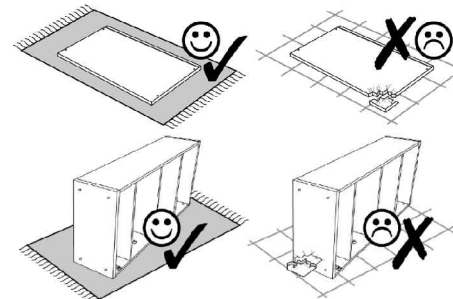

9

8

10

SZAFKA

MIKA 200 FRONTY

29.03.2017

- | | |
|----------------------------------|------------------------------|
| (D) Montageanleitung | (GB) Assembly Instructions |
| (FR) Notice de montage | (IT) Istruzioni di montaggio |
| (NL) Handleiding voor de montage | (PL) Instrukcja montażu |
| (CZ) Montážní návod | (SK) Návod na montáž |
| (HU) Szerelési útmutató | (RO) Instrucțiuni de montaj |
| (TR) Montaj talimatı | (RU) Инструкции по монтажу |

2-2,5

1

2

BS  x2	D2  x2	R  x2	NG 5x16  x8	NC 4x16  x10	ND 3,5x16  x24
--	--	---	---	--	--

- | | | | | | | | |
|---|---|---|---|---|---|---|--|
|  |  |  |  |  |  |  |  |
| x2 | x1 | x1 | x1 | x1 | x8 | x10 | x24 |