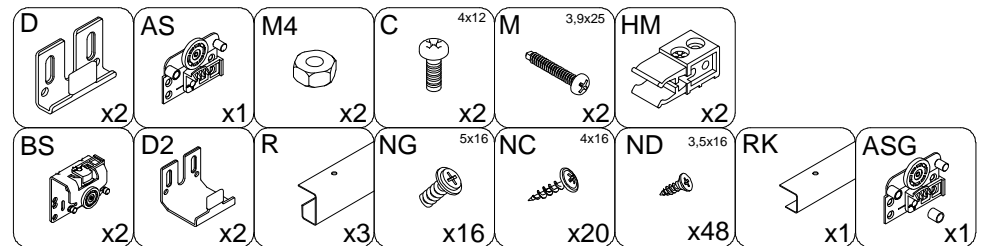

9

8

10

SZAFKA

MIKA 200 FRONTY

29.03.2017

- | | |
|----------------------------------|------------------------------|
| (D) Montageanleitung | (GB) Assembly Instructions |
| (FR) Notice de montage | (IT) Istruzioni di montaggio |
| (NL) Handleiding voor de montage | (PL) Instrukcja montażu |
| (CZ) Montážní návod | (SK) Návod na montáž |
| (HU) Szerelési útmutató | (RO) Instrucțiuni de montaj |
| (TR) Montaj talimatı | (RU) Инструкции по монтажу |

2-2,5

1

2

BS  x2	D2  x2	R  x2	NG 5x16  x8	NC 4x16  x10	ND 3,5x16  x24
--	--	---	---	--	--

- | | | | | | | | |
|---|---|---|---|---|---|---|--|
|  |  |  |  |  |  |  |  |
| x2 | x1 | x1 | x1 | x1 | x8 | x10 | x24 |