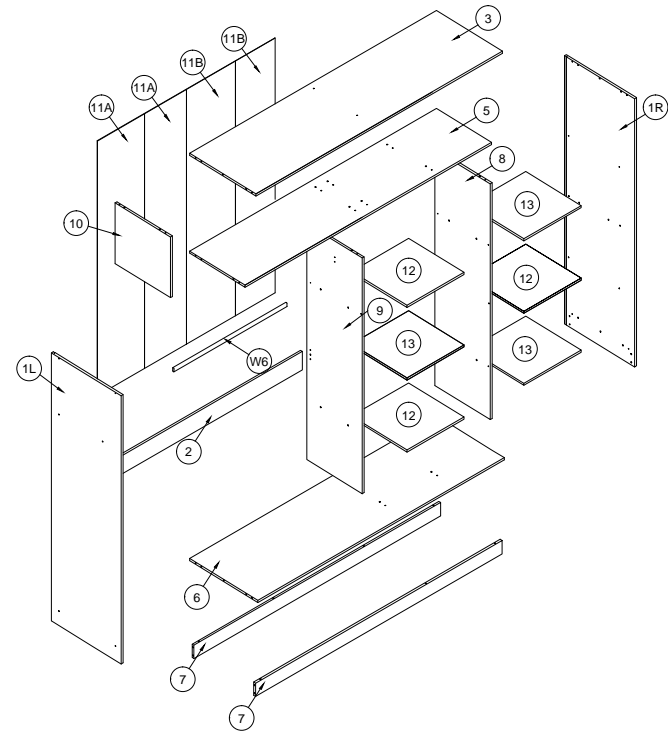

SZAFKA

MIKA 200 KORPUS

29.03.2017

- | | |
|----------------------------------|------------------------------|
| (D) Montageanleitung | (GB) Assembly Instructions |
| (FR) Notice de montage | (IT) Istruzioni di montaggio |
| (NL) Handleiding voor de montage | (PL) Instrukcja montażu |
| (CZ) Montážní návod | (SK) Návod na montáž |
| (HU) Szerelési útmutató | (RO) Instrucțiuni de montaj |
| (TR) Montaj talimatı | (RU) Инструкции по монтажу |

2-2,5

1

2

3

4

5

6

7

2-2,5

1

2

BS  x2	D2  x2	R  x2	NG 5x16  x8	NC 4x16  x10	ND 3,5x16  x24
--	--	---	---	--	--

- | | | | | | | | |
|---|---|---|---|---|---|---|--|
|  |  |  |  |  |  |  |  |
| x2 | x1 | x1 | x1 | x1 | x8 | x10 | x24 |

- | | | | |
|---|---|---|---|
| M4 | C 4x12 | M 3,9x25 | HM |
|  |  |  |  |
| x2 | x2 | x2 | x2 |