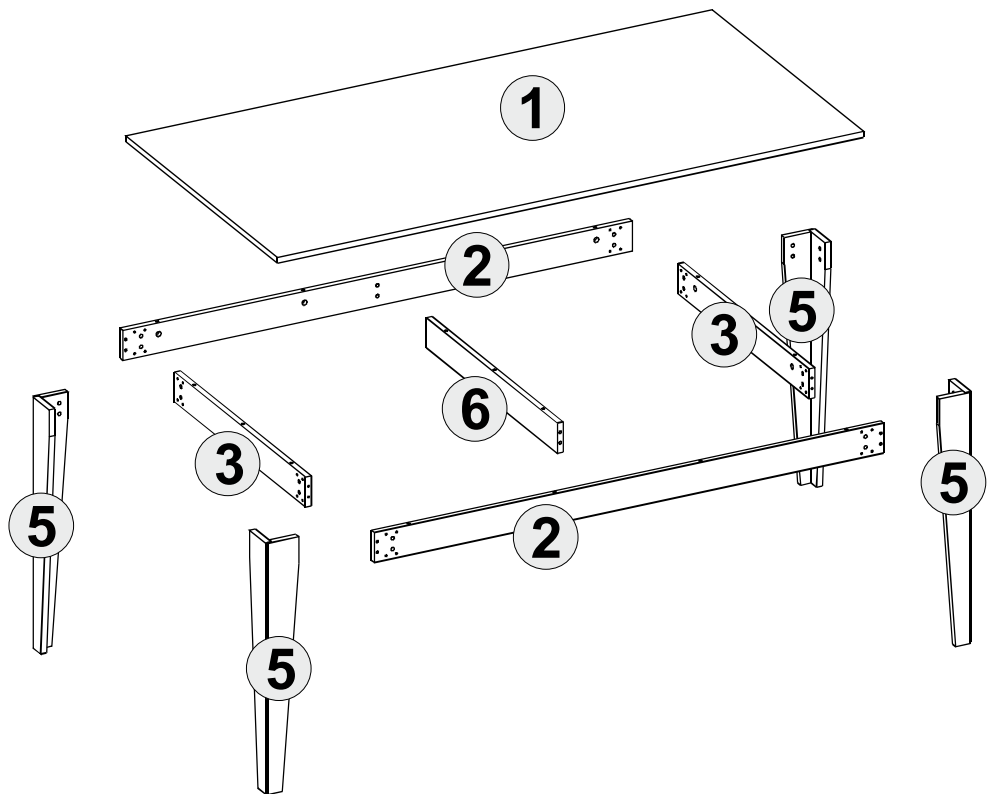

Tools & Installation Components

Part#1	1x
Part#2	1x
Part#3	1x
Part#4	1x
Part#5	1x
Part#6	1x
Part#7	1x
Part#8	1x
Part#9	1x
Part#10	1x
Part#11	5x

Total 15x