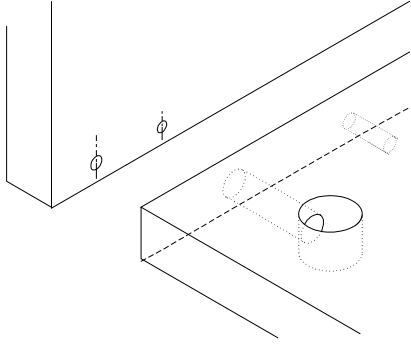

COMO TV ÜNİTESİ

COMO TV UNIT

MONTAJ VE KULLANIM KLAVUZU

ASSEMBLY MANUAL

DİKKAT !! / ATTENTION !!

Minifiks Dekorister ürünlerinde kullanılan ana bağlantı malzemesidir. Montaja başlamadan önce lütfen aşağıdaki çizimleri kontrol ederek, anlamaya çalışın...

Minifix is the main connection material used in Dekorister products. Before starting assembly, please check the drawings below...

Minifix Gövde

Minifix Mil

Kavela

Sayın Müşterimiz,

Satınalmış olduğunuz bu ürün sizlere ulaşmadan önce tarafımızdan her türlü kontrol ve testlere tabii tutulmuştur. Bu durumda bile taşıma sırasında bazı parçaların zarar görmesi mümkündür. Böyle bir durum ile karşılaşırsanız ürünün tamamını geri göndermeyiniz. Sadece zarar gören parçayı isteyiniz. Gerekli parçayı isterken ise servis kartına bakarak tam olarak tanımlayınız. Eksik olan parça en hızlı şekilde tarafınıza gönderilecektir.