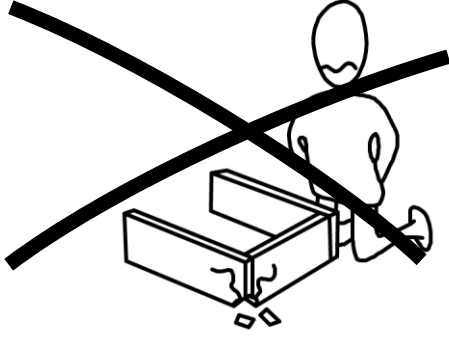

COMO TV ÜNİTESİ

COMO TV UNIT

MONTAJ VE KULLANIM KLAVUZU

ASSEMBLY MANUAL

DİKKAT !! / ATTENTION !!

Minifiks Dekorister ürünlerinde kullanılan ana bağlantı malzemesidir. Montaja başlamadan önce lütfen aşağıdaki çizimleri kontrol ederek, anlamaya çalışın...

Minifix is the main connection material used in Dekorister products. Before starting assembly, please check the drawings below...

Minifix Gövde

Minifix Mil

Kavela

Sayın Müşterimiz,

Satınalmış olduğunuz bu ürün sizlere ulaşmadan önce tarafımızdan her türlü kontrol ve testlere tabii tutulmuştur. Bu durumda bile taşıma sırasında bazı parçaların zarar görmesi mümkündür. Böyle bir durum ile karşılaşırsanız ürünün tamamını geri göndermeyiniz. Sadece zarar gören parçayı isteyiniz. Gerekli parçayı isterken ise servis kartına bakarak tam olarak tanımlayınız. Eksik olan parça en hızlı şekilde tarafınıza gönderilecektir.

Montaja başlamadan önce kutulardan çıkan tüm parça ve aksesuarları listelere göre kontrol ediniz. Parça ve aksesuarların tam ve sağlam olduğunu tespit ettikten sonra montaja başlayınız. Montaja başlamadan önce her parçayı nemli bir bez ile temizleyiniz. Eğer birden fazla ürün aldıysanız herhangi bir karışıklığa sebep vermemek için tek bir ürün montajını yaptıktan sonra diğer ürüne geçiniz.