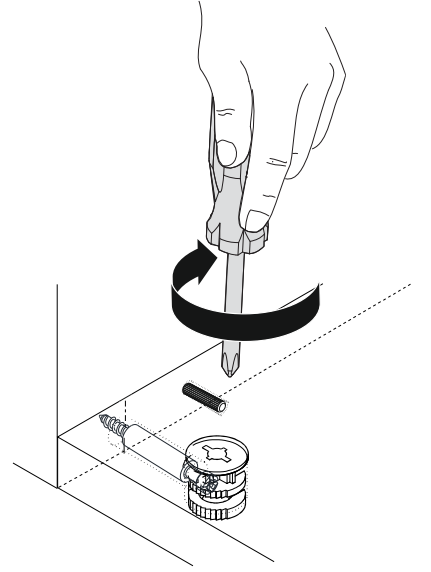

COMO TV ÜNİTESİ

COMO TV UNIT

MONTAJ VE KULLANIM KLAVUZU

ASSEMBLY MANUAL

DİKKAT !! / ATTENTION !!

Minifiks Dekorister ürünlerinde kullanılan ana bağlantı malzemesidir. Montaja başlamadan önce lütfen aşağıdaki çizimleri kontrol ederek, anlamaya çalışın...

Minifix is the main connection material used in Dekorister products. Before starting assembly, please check the drawings below...

Minifix Gövde

Minifix Mil

Kavela

Sayın Müşterimiz,

Satınalmış olduğunuz bu ürün sizlere ulaşmadan önce tarafımızdan her türlü kontrol ve testlere tabii tutulmuştur. Bu durumda bile taşıma sırasında bazı parçaların zarar görmesi mümkündür. Böyle bir durum ile karşılaşırsanız ürünün tamamını geri göndermeyiniz. Sadece zarar gören parçayı isteyiniz. Gerekli parçayı isterken ise servis kartına bakarak tam olarak tanımlayınız. Eksik olan parça en hızlı şekilde tarafınıza gönderilecektir.

Montaja başlamadan önce kutulardan çıkan tüm parça ve aksesuarları listelere göre kontrol ediniz. Parça ve aksesuarların tam ve sağlam olduğunu tespit ettikten sonra montaja başlayınız. Montaja başlamadan önce her parçayı nemli bir bez ile temizleyiniz. Eğer birden fazla ürün aldıysanız herhangi bir karışıklığa sebep vermemek için tek bir ürün montajını yaptıktan sonra diğer ürüne geçiniz.