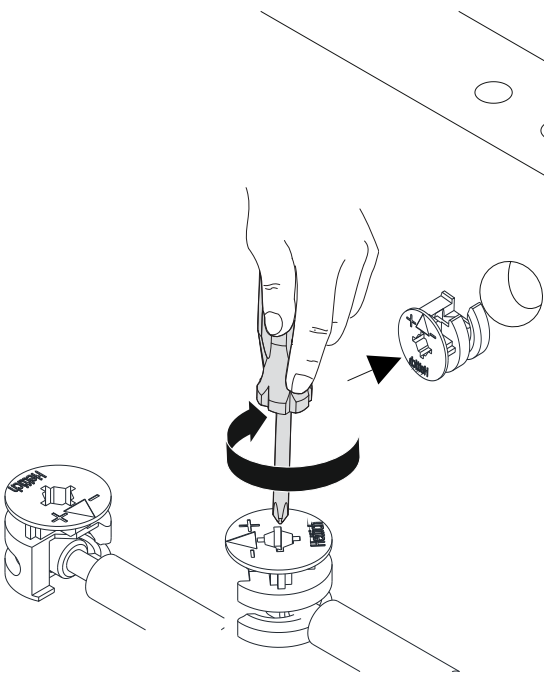

COMO TV ÜNİTESİ

COMO TV UNIT

MONTAJ VE KULLANIM KLAVUZU

ASSEMBLY MANUAL

DİKKAT !! / ATTENTION !!

Minifiks Dekorister ürünlerinde kullanılan ana bağlantı malzemesidir. Montaja başlamadan önce lütfen aşağıdaki çizimleri kontrol ederek, anlamaya çalışın...

Minifix is the main connection material used in Dekorister products. Before starting assembly, please check the drawings below...

Minifix Gövde

Minifix Mil

Kavela

Sayın Müşterimiz,

Satınalmış olduğunuz bu ürün sizlere ulaşmadan önce tarafımızdan her türlü kontrol ve testlere tabii tutulmuştur. Bu durumda bile taşıma sırasında bazı parçaların zarar görmesi mümkündür. Böyle bir durum ile karşılaşırsanız ürünün tamamını geri göndermeyiniz. Sadece zarar gören parçayı isteyiniz. Gerekli parçayı isterken ise servis kartına bakarak tam olarak tanımlayınız. Eksik olan parça en hızlı şekilde tarafınıza gönderilecektir.

Montaja başlamadan önce kutulardan çıkan tüm parça ve aksesuarları listelere göre kontrol ediniz. Parça ve aksesuarların tam ve sağlam olduğunu tespit ettikten sonra montaja başlayınız. Montaja başlamadan önce her parçayı nemli bir bez ile temizleyiniz. Eğer birden fazla ürün aldıysanız herhangi bir karışıklığa sebep vermemek için tek bir ürün montajını yaptıktan sonra diğer ürüne geçiniz.