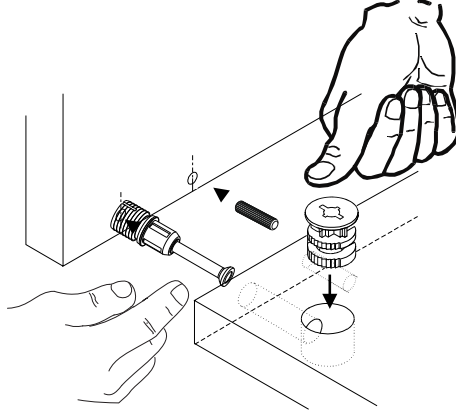

COMO TV ÜNİTESİ

COMO TV UNIT

MONTAJ VE KULLANIM KLAVUZU

ASSEMBLY MANUAL

DİKKAT !! / ATTENTION !!

Minifiks Dekorister ürünlerinde kullanılan ana bağlantı malzemesidir. Montaja başlamadan önce lütfen aşağıdaki çizimleri kontrol ederek, anlamaya çalışın...

Minifix is the main connection material used in Dekorister products. Before starting assembly, please check the drawings below...

Minifix Gövde

Minifix Mil

Kavela

Sayın Müşterimiz,

Satınalmış olduğunuz bu ürün sizlere ulaşmadan önce tarafımızdan her türlü kontrol ve testlere tabii tutulmuştur. Bu durumda bile taşıma sırasında bazı parçaların zarar görmesi mümkündür. Böyle bir durum ile karşılaşırsanız ürünün tamamını geri göndermeyiniz. Sadece zarar gören parçayı isteyiniz. Gerekli parçayı isterken ise servis kartına bakarak tam olarak tanımlayınız. Eksik olan parça en hızlı şekilde tarafınıza gönderilecektir.

Montaja başlamadan önce kutulardan çıkan tüm parça ve aksesuarları listelere göre kontrol ediniz. Parça ve aksesuarların tam ve sağlam olduğunu tespit ettikten sonra montaja başlayınız. Montaja başlamadan önce her parçayı nemli bir bez ile temizleyiniz. Eğer birden fazla ürün aldıysanız herhangi bir karışıklığa sebep vermemek için tek bir ürün montajını yaptıktan sonra diğer ürüne geçiniz.