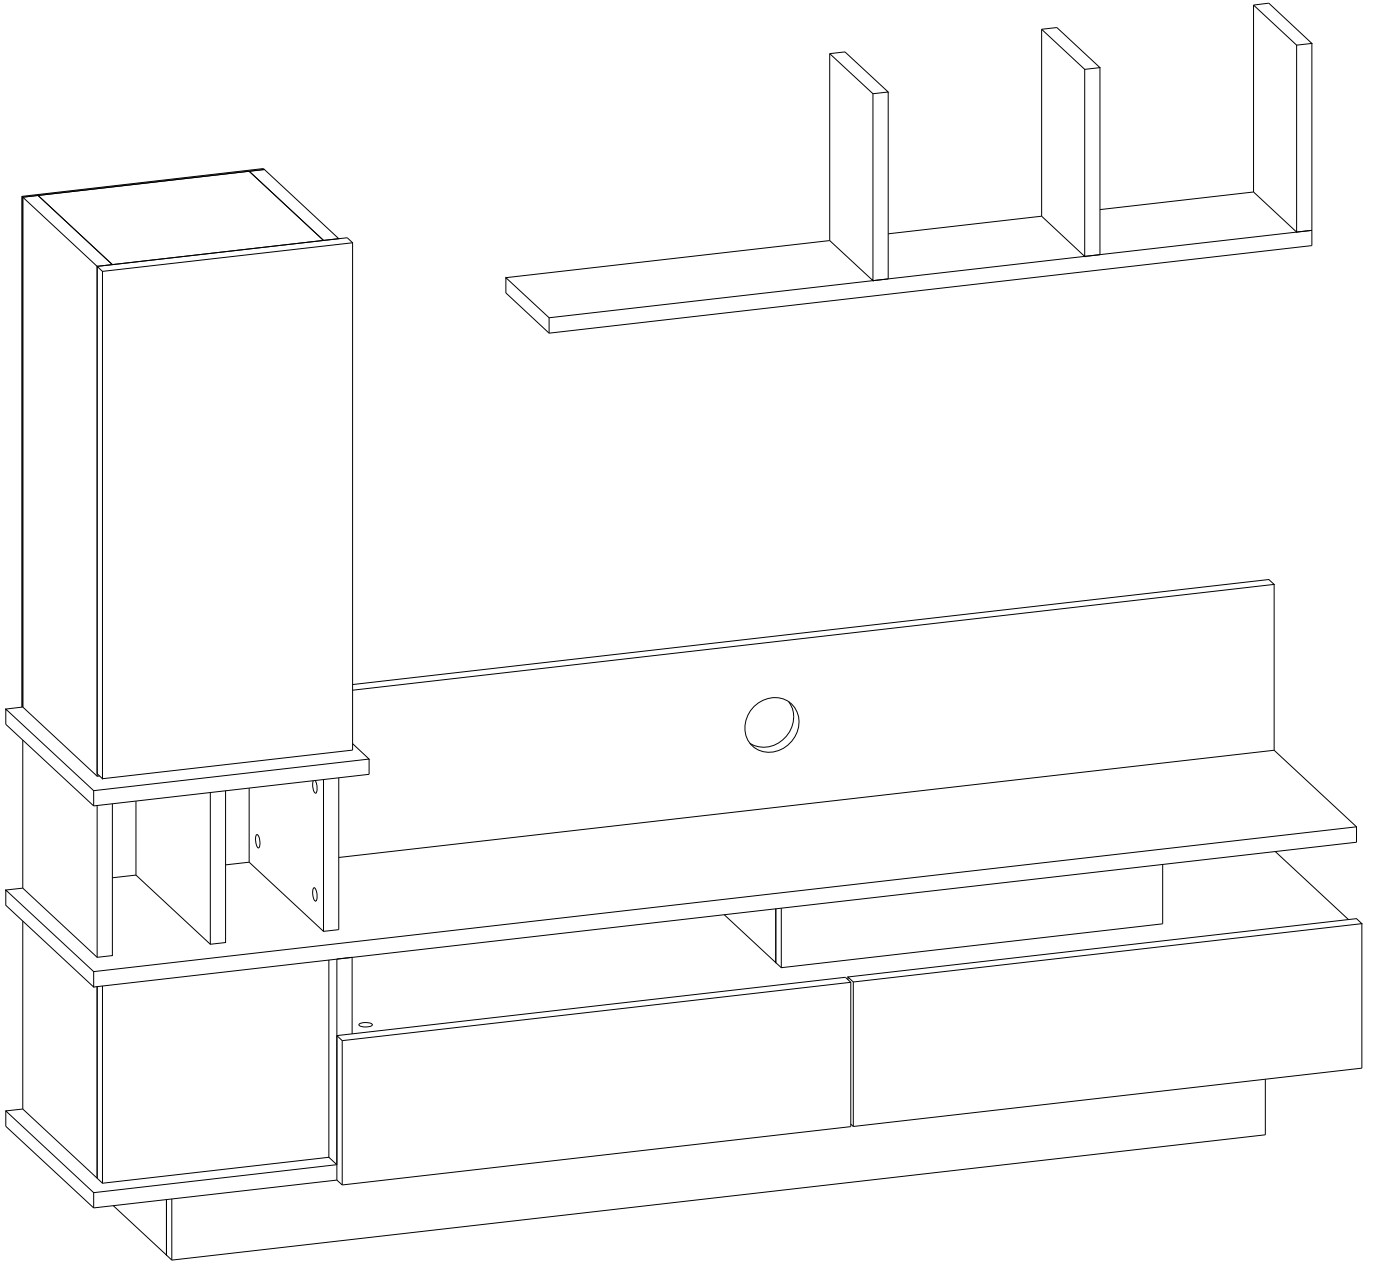

COMO TV ÜNİTESİ

COMO TV UNIT

MONTAJ VE KULLANIM KLAVUZU

ASSEMBLY MANUAL

DİKKAT !! / ATTENTION !!

Minifiks Dekorister ürünlerinde kullanılan ana bağlantı malzemesidir. Montaja başlamadan önce lütfen aşağıdaki çizimleri kontrol ederek, anlamaya çalışın...

Minifix is the main connection material used in Dekorister products. Before starting assembly, please check the drawings below...

Minifix Gövde

Minifix Mil

Kavela

Sayın Müşterimiz,

Satınalmış olduğunuz bu ürün sizlere ulaşmadan önce tarafımızdan her türlü kontrol ve testlere tabii tutulmuştur. Bu durumda bile taşıma sırasında bazı parçaların zarar görmesi mümkündür. Böyle bir durum ile karşılaşırsanız ürünün tamamını geri göndermeyiniz. Sadece zarar gören parçayı isteyiniz. Gerekli parçayı isterken ise servis kartına bakarak tam olarak tanımlayınız. Eksik olan parça en hızlı şekilde tarafınıza gönderilecektir.