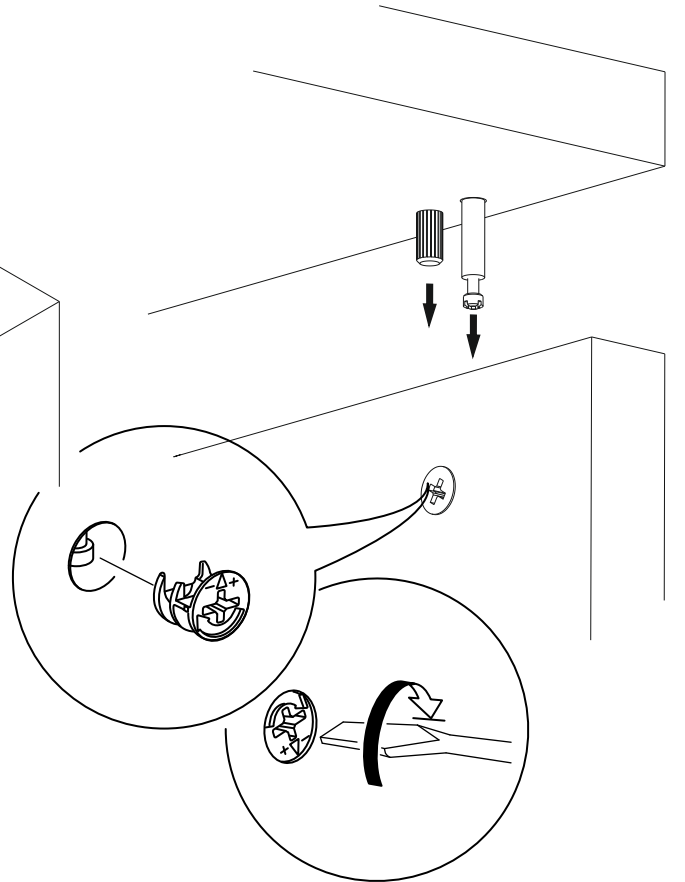

COMO TV ÜNİTESİ

COMO TV UNIT

MONTAJ VE KULLANIM KLAVUZU

ASSEMBLY MANUAL

DİKKAT !! / ATTENTION !!

Minifiks Dekorister ürünlerinde kullanılan ana bağlantı malzemesidir. Montaja başlamadan önce lütfen aşağıdaki çizimleri kontrol ederek, anlamaya çalışın...

Minifix is the main connection material used in Dekorister products. Before starting assembly, please check the drawings below...

Minifix Gövde

Minifix Mil

Kavela

Sayın Müşterimiz,

Satınalmış olduğunuz bu ürün sizlere ulaşmadan önce tarafımızdan her türlü kontrol ve testlere tabii tutulmuştur. Bu durumda bile taşıma sırasında bazı parçaların zarar görmesi mümkündür. Böyle bir durum ile karşılaşırsanız ürünün tamamını geri göndermeyiniz. Sadece zarar gören parçayı isteyiniz. Gerekli parçayı isterken ise servis kartına bakarak tam olarak tanımlayınız. Eksik olan parça en hızlı şekilde tarafınıza gönderilecektir.

Montaja başlamadan önce kutulardan çıkan tüm parça ve aksesuarları listelere göre kontrol ediniz. Parça ve aksesuarların tam ve sağlam olduğunu tespit ettikten sonra montaja başlayınız. Montaja başlamadan önce her parçayı nemli bir bez ile temizleyiniz. Eğer birden fazla ürün aldıysanız herhangi bir karışıklığa sebep vermemek için tek bir ürün montajını yaptıktan sonra diğer ürüne geçiniz.