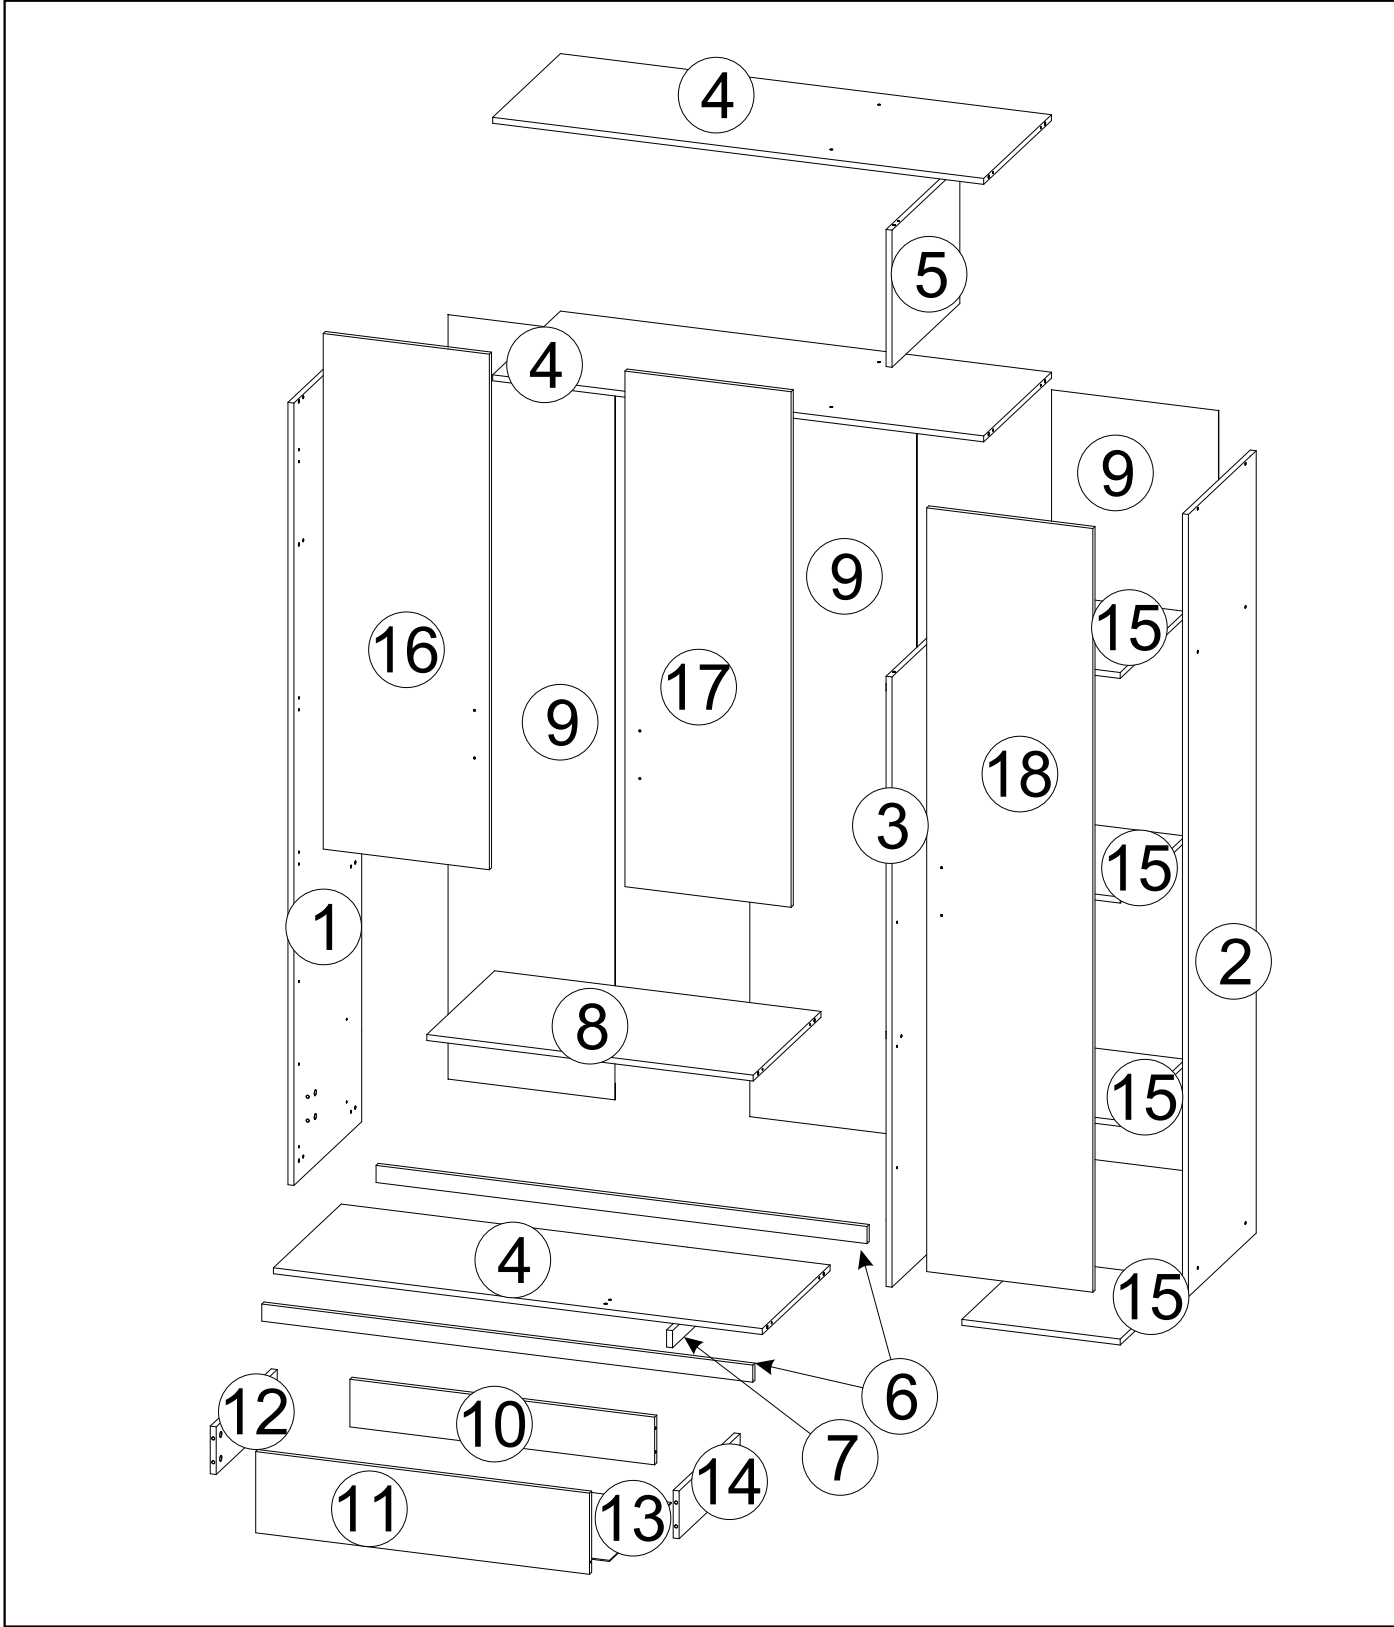

22x φ8x30 mm f1	9x c3	65x φ3,5x16 mm p38	34x φ7x50 mm e32	1x	l1
9x	12x D	16x k1	2x n906	16x φ5x17 mm	12x φ15x12mm #16 r1
12x 20/9 r16	6x 15x10x14mm c14	6x	12x c1	32x φ6x13 mm e3