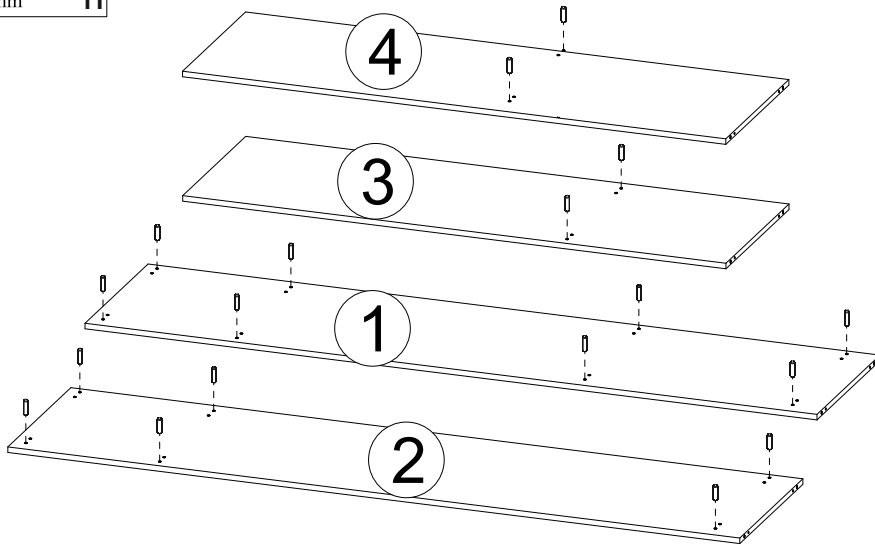

1

22x
 $\phi 8 \times 30$ mm f1