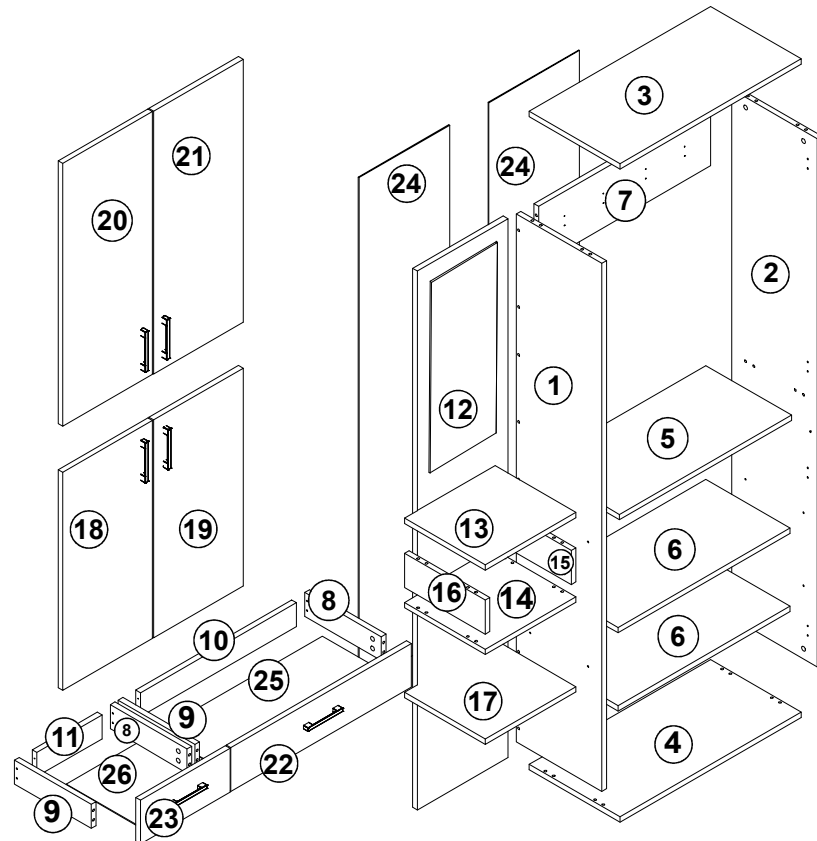

ACCESSORY LIST

CERSEI

A23 Minifix M10 37x	A22 Minifix G18 37x	A04 KVLV 24x	A17 4x50 18x	A41 4x30 2x
C01 DM 8x	C04 MA 8x	R02 CRY 30 cm 2x	F05 4x	K13 98-128 GÖLCÜK 6x
A49 KLPVD 20mm 12x	A18 3,5x18 50x	A15 LA 2x	A16 DB 8mm 2x	A48 AC 40x
A06 18 mm BYZ 24x	A06 18 mm ANT 13x	A65 RP 8x	A10 14mm BYZ 4x	A10 14mm ANT 2x
A64 "H"ARKLK CTS 1565 mm 1x				

NO	PART CODE	PIECE	LENGHT	WIDHT	THICKNESS
1	01667.01	1	1764	330	18
2	01667.02	1	1764	330	18
3	01667.03	1	700	350	18
4	01667.04	1	700	350	18
5	01667.05	1	664	330	18
6	01667.06	2	664	325	18
7	01667.07	1	664	196	18
8	01667.08	2	296	80	18
9	01667.09	2	296	80	18
10	01667.10	1	602	80	18
11	01667.11	1	252	80	18
12	01667.12	1	1800	350	18
13	01667.13	1	350	312	18
14	01667.14	1	350	312	18
15	01667.15	1	114	312	18
16	01667.16	1	114	312	18
17	01667.17	1	350	312	18
18	01667.18	1	728	346	18
19	01667.19	1	728	346	18
20	01667.20	1	878	346	18
21	01667.21	1	878	346	18
22	01667.22	1	696	146	18
23	01667.23	1	346	146	18
24	01667.24	2	1700	350	3
25	01667.25	1	638	302	3
26	01667.26	1	302	288	3

GENERAL VIEW