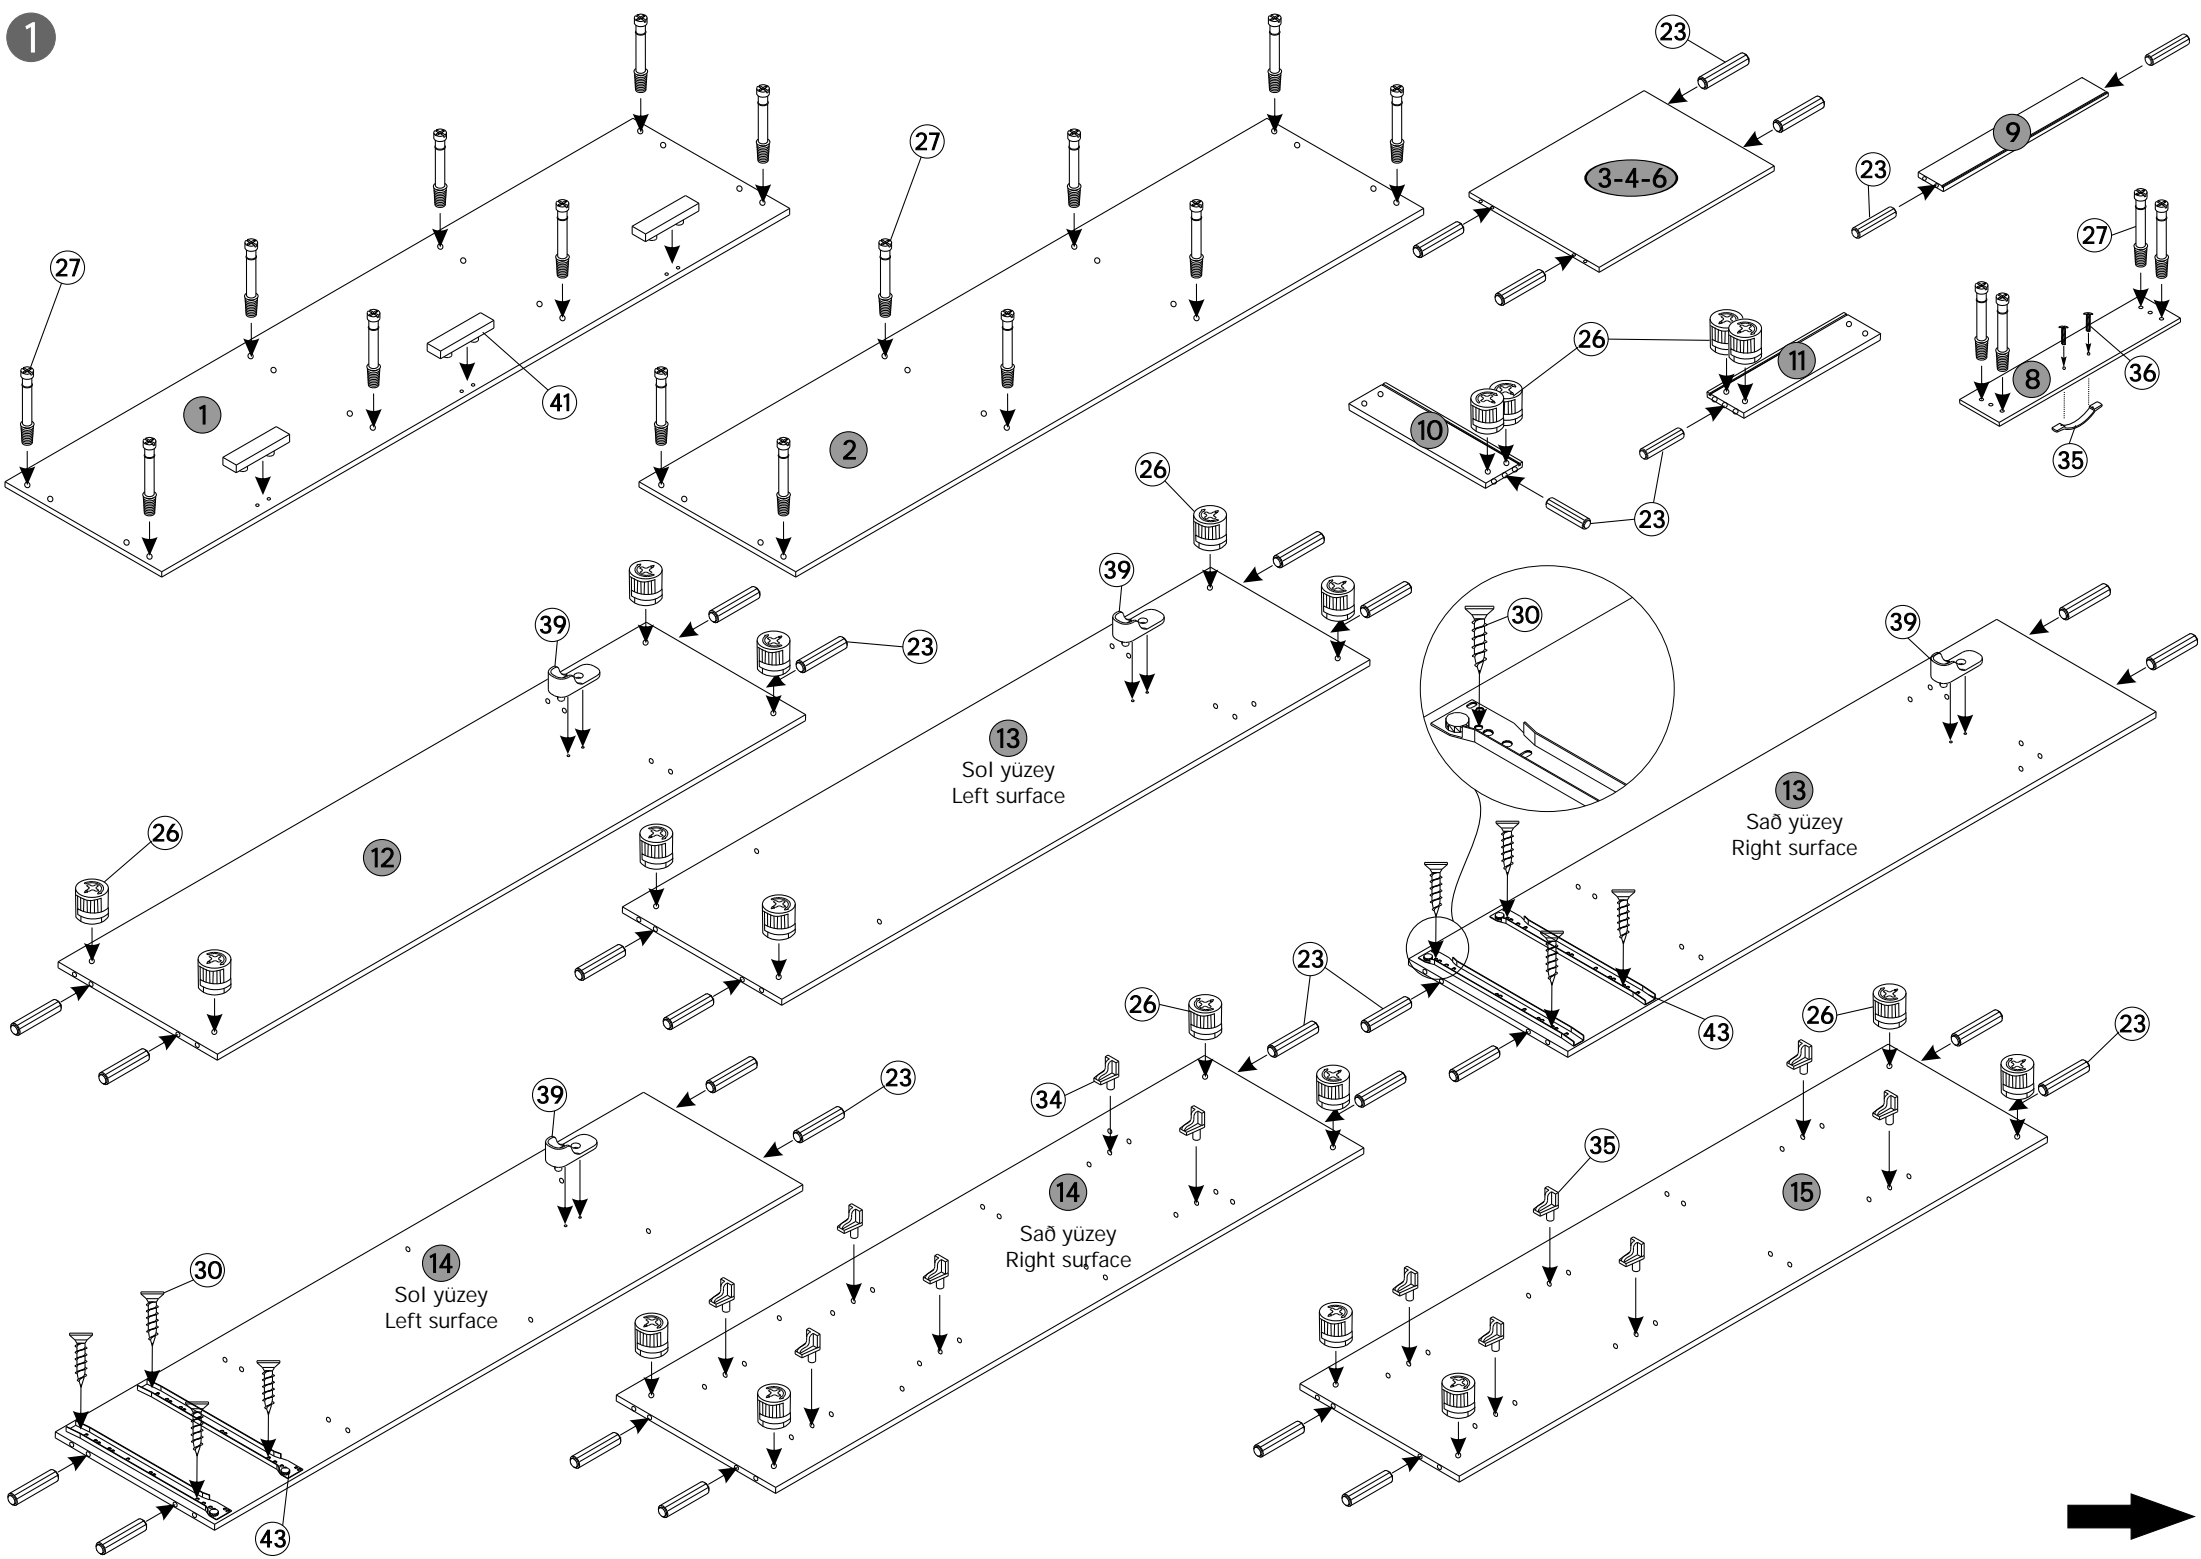

Hatasız ve daha kolay montaj için tüm parçaları önce geniş ve düz zemine diziniz.

Şemada gösterilen parça listesi ile ürün kutusundan çıkan parçaları karşılaştırınız.

Montajı ürün kolisi üzerinde veya sert ve çizici olmayan bir zeminde, parça kutusundan çıkan «L» şeklindeki alıyan anahtarını ile yapınız.

1	2	3	7	12	13	14	15	16	17	18	19	20	21	22
1x	1x	1x	2x	1x	1x	1x	1x	2x	2x	1x	1x	1x	1x	1x
4	5	6	8	9	10	11	23	24	25	26	27	28	29	
2x	3x	1x	2x	2x	2x	2x	40x	20x	1x	24x	24x	12x	28x	
30	31	32	33	34	35	36	37	38	39	40	41	42	43	
16mm	30mm													
88x	28x	12x	60x	12x	8x	16x	6x	12x	4x	2x	3x	8x	2x	
													1 Sağ - 1 Left 1 Right - 1 Left 1 dreapta - 1 stânga	